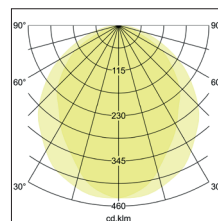

BIRO Circle Anbauringleuchte 1.000

Artikel-Nr. 13662183

1.0 m	2.812.0	2906.2
2.0 m	5.614.0	726.5
3.0 m	8.415.9	322.9
4.0 m	11.217.9	181.6
5.0 m	14.019.9	118.2
Ø (m)	E0(0°) [lx]	

BIRO Circle Anbauringleuchte 1.000, strukturschwarz, rund. Ausführung in kompakter Bauform für die harmonische Implementierung in stimmige, architektonische Raumkonzepte Montageart: Anbaumontage, Montageort: Deckenmontage, Material: Aluminium / Stahl / Kunststoff, Schutzart: nach DIN EN 60529: IP40, Schutzklasse: (EN 61140) I, Spannung: 230V AC 50Hz, Leistung: 62.5W, Anzahl der Leuchtmittel / Fassungen: 1.0 Stk, Lichtstrom: 6.603lm, : 3000 K Lichtfarbe: weiß, Abstrahlwinkel: 108°, mit Betriebsgerät, Art der Dimmung: schaltbar . Diese Leuchte enthält eingebaute LED-Lampen. Die Lampen können in der Leuchte nicht ausgetauscht werden.

Artikel-Nr.	13662183
Stand:	18.06.2021 17:16

Art der Dimmung	schaltbar
Farbe	schwarz
Lichtfarbe	3000 K
Systemeffizienz	106 lm/W
Lichtstrom	6.603 lm
Werkstoff der Abdeckung	Kunststoff opal
Lebensdauer L80/B50 bei 25 °C	50000 h
Lebensdauer L70/B50 bei 25 °C	50000 h
Systemleistung	62,5 W
Farbwiedergabe	CRI > 80
Farbtoleranz	McAdam-Step 3
Abstrahlwinkel	108 °

Anzahl der Leuchtmittel / Fassungen	1 Stk
Außendurchmesser	1000 mm
Höhe	100 mm
Farbwiedergabe	CRI > 80
Material	Aluminium / Stahl / Kunststoff
Spannung	230V AC 50Hz
Leuchtmittel	LED
Lichtaustritt	direkt
Lieferung	inkl. Konverter zum Anschluss an 230 V-Netzspannung
Schutzart	IP40
Schutzklasse	I
Spannungsart	AC