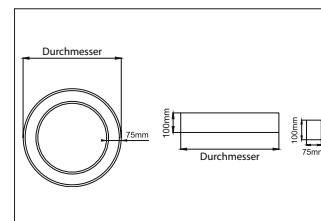

BIRO Circle Anbauringleuchte 1.000

Artikel-Nr. 13662183

1.0 m	2.812.0	2906.2
2.0 m	5.614.0	726.5
3.0 m	8.415.9	322.9
4.0 m	11.217.9	181.6
5.0 m	14.019.9	118.2
Ø (m)	E0(0°) [lx]	

BIRO Circle Anbauringleuchte 1.000, strukturschwarz, rund. Ausführung in kompakter Bauform für die harmonische Implementierung in stimmige, architektonische Raumkonzepte Montageart: Anbaumontage, Montageort: Deckenmontage, Material: Aluminium / Stahl / Kunststoff, Schutzart: nach DIN EN 60529: IP40, Schutzklasse: (EN 61140) I, Spannung: 230V AC 50Hz, Leistung: 62.5W, Anzahl der Leuchtmittel / Fassungen: 1.0 Stk, Lichtstrom: 6.603lm, : 3000 K Lichtfarbe: weiß, Abstrahlwinkel: 108°, mit Betriebsgerät, Art der Dimmung: schaltbar . Diese Leuchte enthält eingebaute LED-Lampen. Die Lampen können in der Leuchte nicht ausgetauscht werden.

Anzahl der Leuchtmittel / Fassungen	1 Stk
Außendurchmesser	1000 mm
Höhe	100 mm
Farbwiedergabe	CRI > 80
Material	Aluminium / Stahl / Kunststoff
Spannung	230V AC 50Hz
Leuchtmittel	LED
Lichtaustritt	direkt
Lieferung	inkl. Konverter zum Anschluss an 230 V-Netzspannung
Schutzart	IP40
Schutzklasse	I
Spannungsart	AC