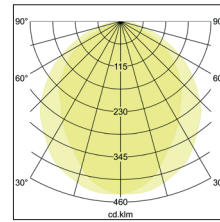

**BIRO Circle Anbauringleuchte 1.000**  
**Artikel-Nr. 13662174**

Ø (m)	E0(0°) [lx]
1.0 m	2.812.0 2906.2
2.0 m	5.614.0 726.5
3.0 m	8.415.9 322.9
4.0 m	11.217.9 181.6
5.0 m	14.019.9 118.2

BIRO Circle Anbauringleuchte 1.000, strukturweiss, rund. Ausführung in kompakter Bauform für die harmonische Implementierung in stimmige, architektonische Raumkonzepte Montageart: Anbaumontage, Montageort: Deckenmontage, Material: Aluminium / Stahl / Kunststoff, Schutzart: nach DIN EN 60529: IP40, Schutzklasse: (EN 61140) I, Spannung: 230V AC 50Hz, Leistung: 62.5W, Anzahl der Leuchtmittel / Fassungen: 1.0 Stk, Lichtstrom: 6.875lm, : 4000 K Lichtfarbe: weiß, Abstrahlwinkel: 108°, mit Betriebsgerät, Art der Dimmung: schaltbar . Diese Leuchte enthält eingebaute LED-Lampen. Die Lampen können in der Leuchte nicht ausgetauscht werden.

<b>Artikel-Nr.</b>	<b>13662174</b>
<b>Stand:</b>	18.06.2021 13:23

Art der Dimmung	schaltbar
Farbe	weiß
Lichtfarbe	4000 K
Systemeffizienz	110 lm/W
Lichtstrom	6.875 lm
Werkstoff der Abdeckung	Kunststoff opal
Lebensdauer L80/B50 bei 25 °C	50000 h
Lebensdauer L70/B50 bei 25 °C	50000 h
Systemleistung	62,5 W
Farbwiedergabe	CRI > 80
Farbtoleranz	McAdam-Step 3
Abstrahlwinkel	108 °

Anzahl der Leuchtmittel / Fassungen	1 Stk
Außendurchmesser	1000 mm
Höhe	100 mm
Farbwiedergabe	CRI > 80
Material	Aluminium / Stahl / Kunststoff
Spannung	230V AC 50Hz
Leuchtmittel	LED
Lichtaustritt	direkt
Lieferung	inkl. Konverter zum Anschluss an 230 V-Netzspannung
Schutzart	IP40
Schutzklasse	I
Spannungsart	AC