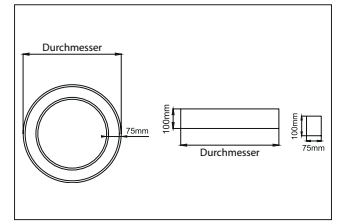

**BIRO Circle Anbauringleuchte 1.000**  
**Artikel-Nr. 13662174**

Ø (m)	E0(0°) [lx]
1.0 m	2.812.0 2906.2
2.0 m	5.614.0 726.5
3.0 m	8.415.9 322.9
4.0 m	11.217.9 181.6
5.0 m	14.019.9 118.2

BIRO Circle Anbauringleuchte 1.000, strukturweiss, rund. Ausführung in kompakter Bauform für die harmonische Implementierung in stimmige, architektonische Raumkonzepte Montageart: Anbaumontage, Montageort: Deckenmontage, Material: Aluminium / Stahl / Kunststoff, Schutzart: nach DIN EN 60529: IP40, Schutzklasse: (EN 61140) I, Spannung: 230V AC 50Hz, Leistung: 62.5W, Anzahl der Leuchtmittel / Fassungen: 1.0 Stk, Lichtstrom: 6.875lm, : 4000 K Lichtfarbe: weiß, Abstrahlwinkel: 108°, mit Betriebsgerät, Art der Dimmung: schaltbar . Diese Leuchte enthält eingebaute LED-Lampen. Die Lampen können in der Leuchte nicht ausgetauscht werden.

Anzahl der Leuchtmittel / Fassungen	1 Stk
Außendurchmesser	1000 mm
Höhe	100 mm
Farbwiedergabe	CRI > 80
Material	Aluminium / Stahl / Kunststoff
Spannung	230V AC 50Hz
Leuchtmittel	LED
Lichtaustritt	direkt
Lieferung	inkl. Konverter zum Anschluss an 230 V-Netzspannung
Schutzart	IP40
Schutzklasse	I
Spannungsart	AC