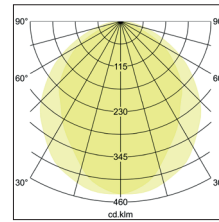

BIRO Circle Anbauringleuchte 1.000
Artikel-Nr. 13662173

Ø (m)	E0(0°) [lx]
1.0 m	2.812.0 2906.2
2.0 m	5.614.0 726.5
3.0 m	8.415.9 322.9
4.0 m	11.217.9 181.6
5.0 m	14.019.9 118.2

BIRO Circle Anbauringleuchte, strukturweiss, rund. Ausführung in kompakter Bauform für die harmonische Implementierung in stimmige, architektonische Raumkonzepte Montageart: Anbaumontage, Montageort: Deckenmontage, Material: Aluminium / Stahl / Kunststoff, Schutzart: nach DIN EN 60529: IP40, Schutzklasse: (EN 61140) I, Spannung: 230V AC 50Hz, Leistung: 62.5W, Anzahl der Leuchtmittel / Fassungen: 1.0 Stk, Lichtstrom: 6.603lm, : 3000 K Lichtfarbe: weiß, Abstrahlwinkel: 108°, mit Betriebsgerät, Art der Dimmung: schaltbar . Diese Leuchte enthält eingebaute LED-Lampen. Die Lampen können in der Leuchte nicht ausgetauscht werden.

Artikel-Nr.	13662173
Stand:	18.06.2021 13:16

Art der Dimmung	schaltbar
Farbe	weiß
Lichtfarbe	3000 K
Systemeffizienz	106 lm/W
Lichtstrom	6.603 lm
Werkstoff der Abdeckung	Kunststoff opal
Lebensdauer L80/B50 bei 25 °C	50000 h
Lebensdauer L70/B50 bei 25 °C	50000 h
Systemleistung	62,5 W
Farbwiedergabe	CRI > 80
Farbtoleranz	McAdam-Step 3
Abstrahlwinkel	108 °

Anzahl der Leuchtmittel / Fassungen	1 Stk
Außendurchmesser	1000 mm
Höhe	100 mm
Farbwiedergabe	CRI > 80
Material	Aluminium / Stahl / Kunststoff
Spannung	230V AC 50Hz
Leuchtmittel	LED
Lichtaustritt	direkt
Lieferung	inkl. Konverter zum Anschluss an 230 V-Netzspannung
Schutzart	IP40
Schutzklasse	I
Spannungsart	AC