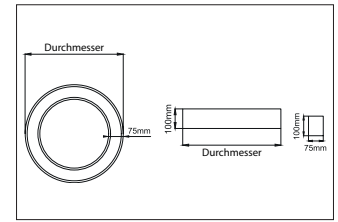

BIRO Circle Anbauringleuchte 1.000
Artikel-Nr. 13662173

Ø (m)	E0(0°) [lx]
1.0 m	2.812.0 2906.2
2.0 m	5.614.0 726.5
3.0 m	8.415.9 322.9
4.0 m	11.217.9 181.6
5.0 m	14.019.9 118.2

BIRO Circle Anbauringleuchte, strukturweiss, rund. Ausführung in kompakter Bauform für die harmonische Implementierung in stimmige, architektonische Raumkonzepte Montageart: Anbaumontage, Montageort: Deckenmontage, Material: Aluminium / Stahl / Kunststoff, Schutzart: nach DIN EN 60529: IP40, Schutzklasse: (EN 61140) I, Spannung: 230V AC 50Hz, Leistung: 62.5W, Anzahl der Leuchtmittel / Fassungen: 1.0 Stk, Lichtstrom: 6.603lm, : 3000 K Lichtfarbe: weiß, Abstrahlwinkel: 108°, mit Betriebsgerät, Art der Dimmung: schaltbar . Diese Leuchte enthält eingebaute LED-Lampen. Die Lampen können in der Leuchte nicht ausgetauscht werden.

Anzahl der Leuchtmittel / Fassungen	1 Stk
Außendurchmesser	1000 mm
Höhe	100 mm
Farbwiedergabe	CRI > 80
Material	Aluminium / Stahl / Kunststoff
Spannung	230V AC 50Hz
Leuchtmittel	LED
Lichtaustritt	direkt
Lieferung	inkl. Konverter zum Anschluss an 230 V-Netzspannung
Schutzart	IP40
Schutzklasse	I
Spannungsart	AC