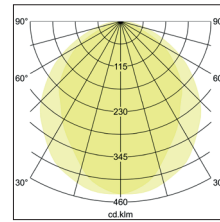

BIRO Circle Anbauringleuchte 1.000
Artikel-Nr. 13662164

1.0 m	2.812.0	2906.2
2.0 m	5.614.0	726.5
3.0 m	8.415.9	322.9
4.0 m	11.217.9	181.6
5.0 m	14.019.9	118.2
Ø (m)	E0(0°) [lx]	

BIRO Circle Anbauringleuchte 1.000, struktursilber, rund. Ausführung in kompakter Bauform für die harmonische Implementierung in stimmige, architektonische Raumkonzepte Montageart: Anbaumontage, Montageort: Deckenmontage, Material: Aluminium / Stahl / Kunststoff, Schutzart: nach DIN EN 60529: IP40, Schutzklasse: (EN 61140) I, Spannung: 230V AC 50Hz, Leistung: 62.5W, Anzahl der Leuchtmittel / Fassungen: 1.0 Stk, Lichtstrom: 6.875lm, : 4000 K Lichtfarbe: weiß, Abstrahlwinkel: 108°, mit Betriebsgerät, Art der Dimmung: schaltbar . Diese Leuchte enthält eingebaute LED-Lampen. Die Lampen können in der Leuchte nicht ausgetauscht werden.

Artikel-Nr.	13662164
Stand:	18.06.2021 17:49

Art der Dimmung	schaltbar
Farbe	silber
Lichtfarbe	4000 K
Systemeffizienz	110 lm/W
Lichtstrom	6.875 lm
Werkstoff der Abdeckung	Kunststoff opal
Lebensdauer L80/B50 bei 25 °C	50000 h
Lebensdauer L70/B50 bei 25 °C	50000 h
Systemleistung	62,5 W
Farbwiedergabe	CRI > 80
Farbtoleranz	McAdam-Step 3
Abstrahlwinkel	108 °

Anzahl der Leuchtmittel / Fassungen	1 Stk
Außendurchmesser	1000 mm
Höhe	100 mm
Farbwiedergabe	CRI > 80
Material	Aluminium / Stahl / Kunststoff
Spannung	230V AC 50Hz
Leuchtmittel	LED
Lichtaustritt	direkt
Lieferung	inkl. Konverter zum Anschluss an 230 V-Netzspannung
Schutzart	IP40
Schutzklasse	I
Spannungsart	AC