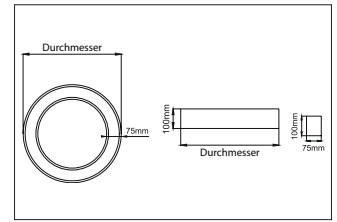

BIRO Circle Anbauringleuchte 1.000
Artikel-Nr. 13662164

1.0 m	2.812.0	2906.2
2.0 m	5.614.0	726.5
3.0 m	8.415.9	322.9
4.0 m	11.217.9	181.6
5.0 m	14.019.9	118.2
Ø (m)	E0(0°) [lx]	

BIRO Circle Anbauringleuchte 1.000, struktursilber, rund. Ausführung in kompakter Bauform für die harmonische Implementierung in stimmige, architektonische Raumkonzepte Montageart: Anbaumontage, Montageort: Deckenmontage, Material: Aluminium / Stahl / Kunststoff, Schutzart: nach DIN EN 60529: IP40, Schutzklasse: (EN 61140) I, Spannung: 230V AC 50Hz, Leistung: 62.5W, Anzahl der Leuchtmittel / Fassungen: 1.0 Stk, Lichtstrom: 6.875lm, : 4000 K Lichtfarbe: weiß, Abstrahlwinkel: 108°, mit Betriebsgerät, Art der Dimmung: schaltbar . Diese Leuchte enthält eingebaute LED-Lampen. Die Lampen können in der Leuchte nicht ausgetauscht werden.

Anzahl der Leuchtmittel / Fassungen	1 Stk
Außendurchmesser	1000 mm
Höhe	100 mm
Farbwiedergabe	CRI > 80
Material	Aluminium / Stahl / Kunststoff
Spannung	230V AC 50Hz
Leuchtmittel	LED
Lichtaustritt	direkt
Lieferung	inkl. Konverter zum Anschluss an 230 V-Netzspannung
Schutzart	IP40
Schutzklasse	I
Spannungsart	AC