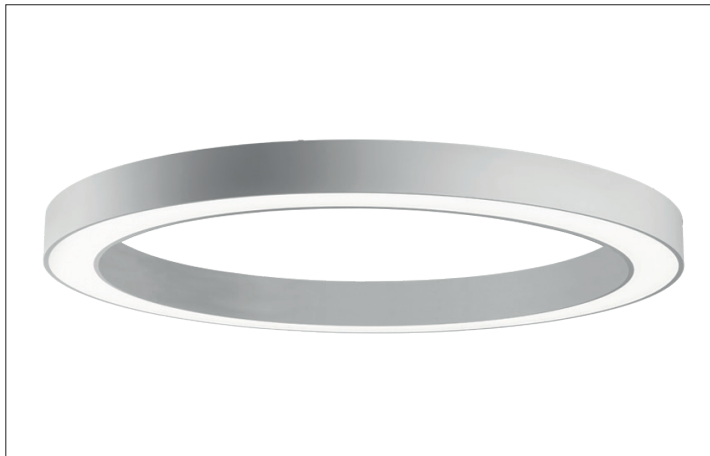

BIRO Circle Anbauringleuchte 1.000
Artikel-Nr. 13662164

1.0 m	2.812.0	2906.2
2.0 m	5.614.0	726.5
3.0 m	8.415.9	322.9
4.0 m	11.217.9	181.6
5.0 m	14.019.9	118.2
Ø (m)	E0(0°) [lx]	

BIRO Circle Anbauringleuchte 1.000, struktursilber, rund. Ausführung in kompakter Bauform für die harmonische Implementierung in stimmige, architektonische Raumkonzepte Montageart: Anbaumontage, Montageort: Deckenmontage, Material: Aluminium / Stahl / Kunststoff, Schutzart: nach DIN EN 60529: IP40, Schutzklasse: (EN 61140) I, Spannung: 230V AC 50Hz, Leistung: 62.5W, Anzahl der Leuchtmittel / Fassungen: 1.0 Stk, Lichtstrom: 6.875lm, : 4000 K Lichtfarbe: weiß, Abstrahlwinkel: 108°, mit Betriebsgerät, Art der Dimmung: schaltbar . Diese Leuchte enthält eingebaute LED-Lampen. Die Lampen können in der Leuchte nicht ausgetauscht werden.

Artikel-Nr.	13662164
Stand:	18.06.2021 17:49

Art der Dimmung	schaltbar
Farbe	silber
Lichtfarbe	4000 K
Systemeffizienz	110 lm/W
Lichtstrom	6.875 lm
Werkstoff der Abdeckung	Kunststoff opal
Lebensdauer L80/B50 bei 25 °C	50000 h
Lebensdauer L70/B50 bei 25 °C	50000 h
Systemleistung	62,5 W
Farbwiedergabe	CRI > 80
Farbtoleranz	McAdam-Step 3
Abstrahlwinkel	108 °

Anzahl der Leuchtmittel / Fassungen	1 Stk
Außendurchmesser	1000 mm
Höhe	100 mm
Farbwiedergabe	CRI > 80
Material	Aluminium / Stahl / Kunststoff
Spannung	230V AC 50Hz
Leuchtmittel	LED
Lichtaustritt	direkt
Lieferung	inkl. Konverter zum Anschluss an 230 V-Netzspannung
Schutzart	IP40
Schutzklasse	I
Spannungsart	AC