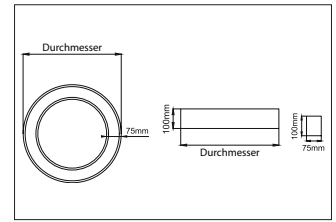

**BIRO Circle Anbauringleuchte 1.000**  
**Artikel-Nr. 13662163**

1.0 m	2.812.0	2906.2
2.0 m	5.614.0	726.5
3.0 m	8.415.9	322.9
4.0 m	11.217.9	181.6
5.0 m	14.019.9	118.2
Ø (m)	E0(0°) [lx]	

BIRO Circle Anbauringleuchte 1.000, struktursilber, rund. Ausführung in kompakter Bauform für die harmonische Implementierung in stimmige, architektonische Raumkonzepte Montageart: Anbaumontage, Montageort: Deckenmontage, Material: Aluminium / Stahl / Kunststoff, Schutzart: nach DIN EN 60529: IP40, Schutzklasse: (EN 61140) I, Spannung: 230V AC 50Hz, Leistung: 62.5W, Anzahl der Leuchtmittel / Fassungen: 1.0 Stk, Lichtstrom: 6.603lm, : 3000 K Lichtfarbe: weiß, Abstrahlwinkel: 108°, mit Betriebsgerät, Art der Dimmung: schaltbar . Diese Leuchte enthält eingebaute LED-Lampen. Die Lampen können in der Leuchte nicht ausgetauscht werden.

Anzahl der Leuchtmittel / Fassungen	1 Stk
Außendurchmesser	1000 mm
Höhe	100 mm
Farbwiedergabe	CRI > 80
Material	Aluminium / Stahl / Kunststoff
Spannung	230V AC 50Hz
Leuchtmittel	LED
Lichtaustritt	direkt
Lieferung	inkl. Konverter zum Anschluss an 230 V-Netzspannung
Schutzart	IP40
Schutzklasse	I
Spannungsart	AC