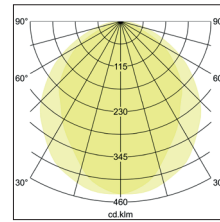

**BIRO Circle Anbauringleuchte 1.000**  
**Artikel-Nr. 13662163**

1.0 m	2.812.0	2906.2
2.0 m	5.614.0	726.5
3.0 m	8.415.9	322.9
4.0 m	11.217.9	181.6
5.0 m	14.019.9	118.2
Ø (m)	E0(0°) [lx]	

BIRO Circle Anbauringleuchte 1.000, struktursilber, rund. Ausführung in kompakter Bauform für die harmonische Implementierung in stimmige, architektonische Raumkonzepte Montageart: Anbaumontage, Montageort: Deckenmontage, Material: Aluminium / Stahl / Kunststoff, Schutzart: nach DIN EN 60529: IP40, Schutzklasse: (EN 61140) I, Spannung: 230V AC 50Hz, Leistung: 62.5W, Anzahl der Leuchtmittel / Fassungen: 1.0 Stk, Lichtstrom: 6.603lm, : 3000 K Lichtfarbe: weiß, Abstrahlwinkel: 108°, mit Betriebsgerät, Art der Dimmung: schaltbar . Diese Leuchte enthält eingebaute LED-Lampen. Die Lampen können in der Leuchte nicht ausgetauscht werden.

<b>Artikel-Nr.</b>	<b>13662163</b>
<b>Stand:</b>	18.06.2021 17:07

Art der Dimmung	schaltbar
Farbe	silber
Lichtfarbe	3000 K
Systemeffizienz	106 lm/W
Lichtstrom	6.603 lm
Werkstoff der Abdeckung	Kunststoff opal
Lebensdauer L80/B50 bei 25 °C	50000 h
Lebensdauer L70/B50 bei 25 °C	50000 h
Systemleistung	62,5 W
Farbwiedergabe	CRI > 80
Farbtoleranz	McAdam-Step 3
Abstrahlwinkel	108 °

Anzahl der Leuchtmittel / Fassungen	1 Stk
Außendurchmesser	1000 mm
Höhe	100 mm
Farbwiedergabe	CRI > 80
Material	Aluminium / Stahl / Kunststoff
Spannung	230V AC 50Hz
Leuchtmittel	LED
Lichtaustritt	direkt
Lieferung	inkl. Konverter zum Anschluss an 230 V-Netzspannung
Schutzart	IP40
Schutzklasse	I
Spannungsart	AC