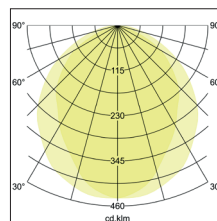

BIRO Circle Pendelringleuchte 1.500, direkt

Artikel-Nr. 13624163

1.0 m	2.812.0	5422.4
2.0 m	5.614.0	1355.6
3.0 m	8.415.9	602.5
4.0 m	11.217.9	338.9
5.0 m	14.019.9	218.9
Ø (m)	E(0°) [lx]	

BIRO Circle Pendelringleuchte 1.500, direkt, struktursilber, rund. Pendelmontage, Deckenmontage Montageart: Pendelmontage, Montageort: Deckenmontage, Material: Aluminium / Stahl / Kunststoff, Schutzart: nach DIN EN 60529: IP40, Schutzklasse: (EN 61140) I, Spannung: 230V AC 50Hz, Leistung: 112.5W, Anzahl der Leuchtmittel / Fassungen: 1.0 Stk, Lichtstrom: 12.320lm, : 3000 K Lichtfarbe: weiß, Abstrahlwinkel: 108°, mit Betriebsgerät, Art der Dimmung: schaltbar . Diese Leuchte enthält eingebaute LED-Lampen. Die Lampen können in der Leuchte nicht ausgetauscht werden.

Artikel-Nr.	13624163
Stand:	18.06.2021 21:04

Art der Dimmung	schaltbar
Farbe	silber
Lichtfarbe	3000 K
Systemeffizienz	110 lm/W
Lichtstrom	12.320 lm
Werkstoff der Abdeckung	Kunststoff opal
Lebensdauer L80/B50 bei 25 °C	50000 h
Lebensdauer L70/B50 bei 25 °C	50000 h
Systemleistung	112,5 W
Farbwiedergabe	CRI > 80
Farbtoleranz	McAdam-Step 3
Abstrahlwinkel	108 °
Anzahl der Leuchtmittel / Fassungen	1 Stk

Außendurchmesser	1500 mm
Höhe	100 mm
Farbwiedergabe	CRI > 80
Material	Aluminium / Stahl / Kunststoff
Spannung	230V AC 50Hz
Leuchtmittel	LED
Lichtaustritt	direkt
Lieferung	inkl. Konverter zum Anschluss an 230 V-Netzspannung
Pendellänge max.	5.000 mm
Schutzart	IP40
Schutzklasse	I
Spannungsart	AC