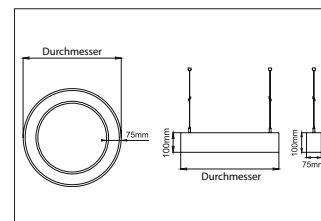

BIRO Circle Pendelringleuchte 1.500, direkt

Artikel-Nr. 13624163

1.0 m	2.812.0	5422.4
2.0 m	5.614.0	1355.6
3.0 m	8.415.9	602.5
4.0 m	11.217.9	338.9
5.0 m	14.019.9	218.9
Ø (m)	E(0°) [lx]	

BIRO Circle Pendelringleuchte 1.500, direkt, struktursilber, rund. Pendelmontage, Deckenmontage Montageart: Pendelmontage, Montageort: Deckenmontage, Material: Aluminium / Stahl / Kunststoff, Schutzart: nach DIN EN 60529: IP40, Schutzklasse: (EN 61140) I, Spannung: 230V AC 50Hz, Leistung: 112.5W, Anzahl der Leuchtmittel / Fassungen: 1.0 Stk, Lichtstrom: 12.320lm, : 3000 K Lichtfarbe: weiß, Abstrahlwinkel: 108°, mit Betriebsgerät, Art der Dimmung: schaltbar . Diese Leuchte enthält eingebaute LED-Lampen. Die Lampen können in der Leuchte nicht ausgetauscht werden.

Außendurchmesser	1500 mm
Höhe	100 mm
Farbwiedergabe	CRI > 80
Material	Aluminium / Stahl / Kunststoff
Spannung	230V AC 50Hz
Leuchtmittel	LED
Lichtaustritt	direkt
Lieferung	inkl. Konverter zum Anschluss an 230 V-Netzspannung
Pendellänge max.	5.000 mm
Schutzart	IP40
Schutzklasse	I
Spannungsart	AC