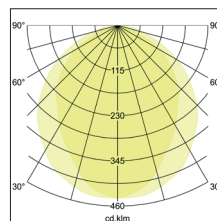

BIRO Circle Pendelringleuchte 1.500, direkt

Artikel-Nr. 13624173

1.0 m	2.812.0	5422.4
2.0 m	5.614.0	1355.6
3.0 m	8.415.9	602.5
4.0 m	11.217.9	338.9
5.0 m	14.019.9	218.9
Ø (m)	E0(0°) [lx]	

BIRO Circle Pendelringleuchte 1.500, direkt, strukturweiß, rund. Pendelmontage, Deckenmontage Montageart: Pendelmontage, Montageort: Deckenmontage, Material: Aluminium / Stahl / Kunststoff, Schutzart: nach DIN EN 60529: IP40, Schutzklasse: (EN 61140) I, Spannung: 230V AC 50Hz, Leistung: 112.5W, Anzahl der Leuchtmittel / Fassungen: 1.0 Stk, Lichtstrom: 12.320lm, : 3000 K Lichtfarbe: weiß, Abstrahlwinkel: 108°, mit Betriebsgerät, Art der Dimmung: schaltbar . Diese Leuchte enthält eingebaute LED-Lampen. Die Lampen können in der Leuchte nicht ausgetauscht werden.

Artikel-Nr.	13624173
Stand:	19.06.2021 00:38

Art der Dimmung	schaltbar
Farbe	weiß
Lichtfarbe	3000 K
Systemeffizienz	110 lm/W
Lichtstrom	12.320 lm
Werkstoff der Abdeckung	Kunststoff opal
Lebensdauer L80/B50 bei 25 °C	50000 h
Lebensdauer L70/B50 bei 25 °C	50000 h
Systemleistung	112,5 W
Farbwiedergabe	CRI > 80
Farbtoleranz	McAdam-Step 3
Abstrahlwinkel	108 °
Anzahl der Leuchtmittel / Fassungen	1 Stk

Außendurchmesser	1500 mm
Höhe	100 mm
Farbwiedergabe	CRI > 80
Material	Aluminium / Stahl / Kunststoff
Spannung	230V AC 50Hz
Leuchtmittel	LED
Lichtaustritt	direkt
Lieferung	inkl. Konverter zum Anschluss an 230 V-Netzspannung
Pendellänge max.	5.000 mm
Schutzart	IP40
Schutzklasse	I
Spannungsart	AC