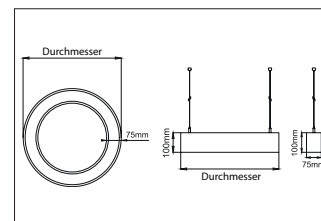

BIRO Circle Pendelringleuchte 1.500, direkt

Artikel-Nr. 13624173

1.0 m	2.812.0	5422.4
2.0 m	5.614.0	1355.6
3.0 m	8.415.9	602.5
4.0 m	11.217.9	338.9
5.0 m	14.019.9	218.9
Ø (m)	E0(0°) [lx]	

BIRO Circle Pendelringleuchte 1.500, direkt, strukturweiß, rund. Pendelmontage, Deckenmontage Montageart: Pendelmontage, Montageort: Deckenmontage, Material: Aluminium / Stahl / Kunststoff, Schutzart: nach DIN EN 60529: IP40, Schutzklasse: (EN 61140) I, Spannung: 230V AC 50Hz, Leistung: 112.5W, Anzahl der Leuchtmittel / Fassungen: 1.0 Stk, Lichtstrom: 12.320lm, : 3000 K Lichtfarbe: weiß, Abstrahlwinkel: 108°, mit Betriebsgerät, Art der Dimmung: schaltbar . Diese Leuchte enthält eingebaute LED-Lampen. Die Lampen können in der Leuchte nicht ausgetauscht werden.

Außendurchmesser	1500 mm
Höhe	100 mm
Farbwiedergabe	CRI > 80
Material	Aluminium / Stahl / Kunststoff
Spannung	230V AC 50Hz
Leuchtmittel	LED
Lichtaustritt	direkt
Lieferung	inkl. Konverter zum Anschluss an 230 V-Netzspannung
Pendellänge max.	5.000 mm
Schutzart	IP40
Schutzklasse	I
Spannungsart	AC