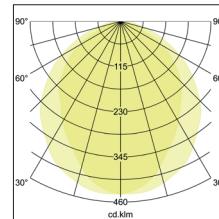

BIRO Circle Pendelringleuchte 1.500, direkt
Artikel-Nr. 13624164

1.0 m	2.812.0	5422.4
2.0 m	5.614.0	1355.6
3.0 m	8.415.9	602.5
4.0 m	11.217.9	338.9
5.0 m	14.019.9	218.9
Ø (m)	E(0°) [lx]	

BIRO Circle Pendelringleuchte 1.500, direkt, struktursilber, rund. Pendelmontage, Deckenmontage Montageart: Pendelmontage, Montageort: Deckenmontage, Material: Aluminium / Stahl / Kunststoff, Schutzart: nach DIN EN 60529: IP40, Schutzklasse: (EN 61140) I, Spannung: 230V AC 50Hz, Leistung: 112.5W, Anzahl der Leuchtmittel / Fassungen: 1.0 Stk, Lichtstrom: 12.828lm, : 4000 K Lichtfarbe: weiß, Abstrahlwinkel: 108°, mit Betriebsgerät, Art der Dimmung: schaltbar . Diese Leuchte enthält eingebaute LED-Lampen. Die Lampen können in der Leuchte nicht ausgetauscht werden.

Artikel-Nr.	13624164
Stand:	18.06.2021 22:57

Art der Dimmung	schaltbar
Farbe	silber
Lichtfarbe	4000 K
Systemeffizienz	114 lm/W
Lichtstrom	12.828 lm
Werkstoff der Abdeckung	Kunststoff opal
Lebensdauer L80/B50 bei 25 °C	50000 h
Lebensdauer L70/B50 bei 25 °C	50000 h
Systemleistung	112,5 W
Farbwiedergabe	CRI > 80
Farbtoleranz	McAdam-Step 3
Abstrahlwinkel	108 °
Anzahl der Leuchtmittel / Fassungen	1 Stk

Außendurchmesser	1500 mm
Höhe	100 mm
Farbwiedergabe	CRI > 80
Material	Aluminium / Stahl / Kunststoff
Spannung	230V AC 50Hz
Leuchtmittel	LED
Lichtaustritt	direkt
Lieferung	inkl. Konverter zum Anschluss an 230 V-Netzspannung
Pendellänge max.	5.000 mm
Schutzart	IP40
Schutzklasse	I
Spannungsart	AC