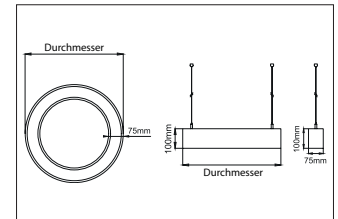

BIRO Circle Pendelringleuchte 1.500, direkt
Artikel-Nr. 13624164

1.0 m	2.812.0	5422.4
2.0 m	5.614.0	1355.6
3.0 m	8.415.9	602.5
4.0 m	11.217.9	338.9
5.0 m	14.019.9	218.9
Ø (m)	E(0°) [lx]	

BIRO Circle Pendelringleuchte 1.500, direkt, struktursilber, rund. Pendelmontage, Deckenmontage Montageart: Pendelmontage, Montageort: Deckenmontage, Material: Aluminium / Stahl / Kunststoff, Schutzart: nach DIN EN 60529: IP40, Schutzklasse: (EN 61140) I, Spannung: 230V AC 50Hz, Leistung: 112.5W, Anzahl der Leuchtmittel / Fassungen: 1.0 Stk, Lichtstrom: 12.828lm, : 4000 K Lichtfarbe: weiß, Abstrahlwinkel: 108°, mit Betriebsgerät, Art der Dimmung: schaltbar . Diese Leuchte enthält eingebaute LED-Lampen. Die Lampen können in der Leuchte nicht ausgetauscht werden.

Außendurchmesser	1500 mm
Höhe	100 mm
Farbwiedergabe	CRI > 80
Material	Aluminium / Stahl / Kunststoff
Spannung	230V AC 50Hz
Leuchtmittel	LED
Lichtaustritt	direkt
Lieferung	inkl. Konverter zum Anschluss an 230 V-Netzspannung
Pendellänge max.	5.000 mm
Schutzart	IP40
Schutzklasse	I
Spannungsart	AC