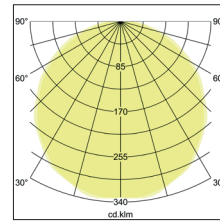

BIRO Circle Pendelflächenleuchte 450, direkt
Artikel-Nr. 13615174

Ø (m)	E0(0°) [lx]
1.0 m	3.213.0 811.9
2.0 m	6.416.0 203.0
3.0 m	9.618.9 90.2
4.0 m	12.811.9 50.7
5.0 m	16.014.9 32.5

BIRO Circle Pendelflächenleuchte 450, direkt, strukturweiß, rund. Pendelmontage, Deckenmontage Montageart: Pendelmontage, Montageort: Deckenmontage, Material: Aluminium / Stahl / Kunststoff, Schutzart: nach DIN EN 60529: IP40, Schutzklasse: (EN 61140) I, Spannung: 230V AC 50Hz, Leistung: 25W, Anzahl der Leuchtmittel / Fassungen: 1.0 Stk, Lichtstrom: 2.550lm, : 4000 K Lichtfarbe: weiß, Abstrahlwinkel: 116°, mit Betriebsgerät, Art der Dimmung: DALI . Diese Leuchte enthält eingebaute LED-Lampen. Die Lampen können in der Leuchte nicht ausgetauscht werden.

Artikel-Nr.	13615174
Stand:	18.06.2021 22:52

Art der Dimmung	DALI
Farbe	weiß
Lichtfarbe	3000 K
Systemeffizienz	102 lm/W
Lichtstrom	2.550 lm
Werkstoff der Abdeckung	Kunststoff opal
Lebensdauer L80/B50 bei 25 °C	50000 h
Lebensdauer L70/B50 bei 25 °C	50000 h
Systemleistung	25 W
Farbwiedergabe	CRI > 80
Farbtoleranz	McAdam-Step 3
Abstrahlwinkel	116 °
Anzahl der Leuchtmittel / Fassungen	1 Stk

Außendurchmesser	450 mm
Höhe	100 mm
Farbwiedergabe	CRI > 80
Material	Aluminium / Stahl / Kunststoff
Spannung	230V AC 50Hz
Leuchtmittel	LED
Lichtaustritt	direkt
Lieferung	inkl. Konverter zum Anschluss an 230 V-Netzspannung
Pendellänge max.	5.000 mm
Schutzart	IP40
Schutzklasse	I
Spannungsart	AC