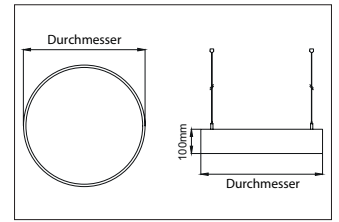

BIRO Circle Pendelflächenleuchte 450, direkt
Artikel-Nr. 13615174

Ø (m)	E0(0°) [lx]
1.0 m	3.213.0 811.9
2.0 m	6.416.0 203.0
3.0 m	9.618.9 90.2
4.0 m	12.811.9 50.7
5.0 m	16.014.9 32.5

BIRO Circle Pendelflächenleuchte 450, direkt, strukturweiß, rund. Pendelmontage, Deckenmontage Montageart: Pendelmontage, Montageort: Deckenmontage, Material: Aluminium / Stahl / Kunststoff, Schutzart: nach DIN EN 60529: IP40, Schutzklasse: (EN 61140) I, Spannung: 230V AC 50Hz, Leistung: 25W, Anzahl der Leuchtmittel / Fassungen: 1.0 Stk, Lichtstrom: 2.550lm, : 4000 K Lichtfarbe: weiß, Abstrahlwinkel: 116°, mit Betriebsgerät, Art der Dimmung: DALI . Diese Leuchte enthält eingebaute LED-Lampen. Die Lampen können in der Leuchte nicht ausgetauscht werden.

Außendurchmesser	450 mm
Höhe	100 mm
Farbwiedergabe	CRI > 80
Material	Aluminium / Stahl / Kunststoff
Spannung	230V AC 50Hz
Leuchtmittel	LED
Lichtaustritt	direkt
Lieferung	inkl. Konverter zum Anschluss an 230 V-Netzspannung
Pendellänge max.	5.000 mm
Schutzart	IP40
Schutzklasse	I
Spannungsart	AC