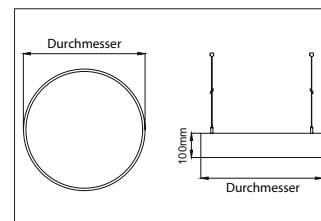

BIRO Circle Pendelflächenleuchte 1.200, direkt

**Artikel-Nr. 13613174**

Ø (m)	E0(0°) [lx]
1.0 m	6511.8
2.0 m	1627.9
3.0 m	723.5
4.0 m	407.0
5.0 m	260.5

BIRO Circle Pendelflächenleuchte 1.200, direkt, strukturweiß, rund. Pendelmontage, Deckenmontage Montageart: Pendelmontage, Montageort: Deckenmontage, Material: Aluminium / Stahl / Kunststoff, Schutzart: nach DIN EN 60529: IP40, Schutzklasse: (EN 61140) I, Spannung: 230V AC 50Hz, Leistung: 175W, Anzahl der Leuchtmittel / Fassungen: 1.0 Stk, Lichtstrom: 20.475lm, : 4000 K Lichtfarbe: weiß, Abstrahlwinkel: 116°, mit Betriebsgerät, Art der Dimmung: DALI . Diese Leuchte enthält eingebaute LED-Lampen. Die Lampen können in der Leuchte nicht ausgetauscht werden.

Außendurchmesser	1200 mm
Höhe	100 mm
Farbwiedergabe	CRI > 80
Material	Aluminium / Stahl / Kunststoff
Spannung	230V AC 50Hz
Leuchtmittel	LED
Lichtaustritt	direkt
Lieferung	inkl. Konverter zum Anschluss an 230 V-Netzspannung
Pendellänge max.	5.000 mm
Schutzart	IP40
Schutzklasse	I
Spannungsart	AC