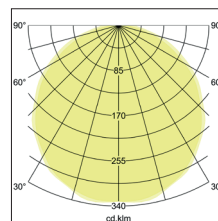

BIRO Circle Pendelflächenleuchte 1.200, direkt

**Artikel-Nr. 13613174**

Ø (m)	E0(0°) [lx]
1.0 m	6511.8
2.0 m	1627.9
3.0 m	723.5
4.0 m	407.0
5.0 m	260.5

BIRO Circle Pendelflächenleuchte 1.200, direkt, strukturweiß, rund. Pendelmontage, Deckenmontage Montageart: Pendelmontage, Montageort: Deckenmontage, Material: Aluminium / Stahl / Kunststoff, Schutzart: nach DIN EN 60529: IP40, Schutzklasse: (EN 61140) I, Spannung: 230V AC 50Hz, Leistung: 175W, Anzahl der Leuchtmittel / Fassungen: 1.0 Stk, Lichtstrom: 20.475lm, : 4000 K Lichtfarbe: weiß, Abstrahlwinkel: 116°, mit Betriebsgerät, Art der Dimmung: DALI . Diese Leuchte enthält eingebaute LED-Lampen. Die Lampen können in der Leuchte nicht ausgetauscht werden.

<b>Artikel-Nr.</b>	<b>13613174</b>
<b>Stand:</b>	19.06.2021 01:05

Art der Dimmung	DALI
Farbe	weiß
Lichtfarbe	4000 K
Systemeffizienz	117 lm/W
Lichtstrom	20.475 lm
Werkstoff der Abdeckung	Kunststoff opal
Lebensdauer L80/B50 bei 25 °C	50000 h
Lebensdauer L70/B50 bei 25 °C	50000 h
Systemleistung	175 W
Farbwiedergabe	CRI > 80
Farbtoleranz	McAdam-Step 3
Abstrahlwinkel	116 °
Anzahl der Leuchtmittel / Fassungen	1 Stk

Außendurchmesser	1200 mm
Höhe	100 mm
Farbwiedergabe	CRI > 80
Material	Aluminium / Stahl / Kunststoff
Spannung	230V AC 50Hz
Leuchtmittel	LED
Lichtaustritt	direkt
Lieferung	inkl. Konverter zum Anschluss an 230 V-Netzspannung
Pendellänge max.	5.000 mm
Schutzart	IP40
Schutzklasse	I
Spannungsart	AC