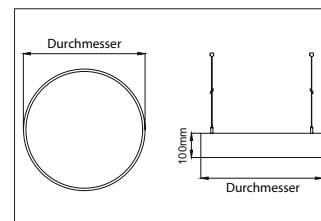

BIRO Circle Pendelflächenleuchte 1.200, direkt

Artikel-Nr. 13613164

1.0 m	3.213.0	6511.8
2.0 m	6.416.0	1627.9
3.0 m	9.618.9	723.5
4.0 m	12.811.9	407.0
5.0 m	16.014.9	260.5
Ø (m)		E0(0°) [lx]

BIRO Circle Pendelflächenleuchte 1.200, direkt, struktursilber, rund. Pendelmontage, Deckenmontage Montageart: Pendelmontage, Montageort: Deckenmontage, Material: Aluminium / Stahl / Kunststoff, Schutzart: nach DIN EN 60529: IP40, Schutzklasse: (EN 61140) I, Spannung: 230V AC 50Hz, Leistung: 175W, Anzahl der Leuchtmittel / Fassungen: 1.0 Stk, Lichtstrom: 20.475lm, : 4000 K Lichtfarbe: weiß, Abstrahlwinkel: 116°, mit Betriebsgerät, Art der Dimmung: DALI . Diese Leuchte enthält eingebaute LED-Lampen. Die Lampen können in der Leuchte nicht ausgetauscht werden.

Außendurchmesser	1200 mm
Höhe	100 mm
Farbwiedergabe	CRI > 80
Material	Aluminium / Stahl / Kunststoff
Spannung	230V AC 50Hz
Leuchtmittel	LED
Lichtaustritt	direkt
Lieferung	inkl. Konverter zum Anschluss an 230 V-Netzspannung
Pendellänge max.	5.000 mm
Schutzart	IP40
Schutzklasse	I
Spannungsart	AC