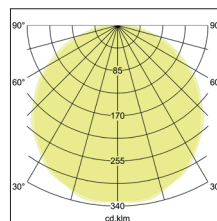

BIRO Circle Pendelflächenleuchte 1.200, direkt

Artikel-Nr. 13613164

1.0 m	3.213.0	6511.8
2.0 m	6.416.0	1627.9
3.0 m	9.618.9	723.5
4.0 m	12.811.9	407.0
5.0 m	16.014.9	260.5
Ø (m)		E0(0°) [lx]

BIRO Circle Pendelflächenleuchte 1.200, direkt, struktursilber, rund. Pendelmontage, Deckenmontage Montageart: Pendelmontage, Montageort: Deckenmontage, Material: Aluminium / Stahl / Kunststoff, Schutzart: nach DIN EN 60529: IP40, Schutzklasse: (EN 61140) I, Spannung: 230V AC 50Hz, Leistung: 175W, Anzahl der Leuchtmittel / Fassungen: 1.0 Stk, Lichtstrom: 20.475lm, : 4000 K Lichtfarbe: weiß, Abstrahlwinkel: 116°, mit Betriebsgerät, Art der Dimmung: DALI . Diese Leuchte enthält eingebaute LED-Lampen. Die Lampen können in der Leuchte nicht ausgetauscht werden.

Artikel-Nr.	13613164
Stand:	18.06.2021 21:46

Art der Dimmung	DALI
Farbe	silber
Lichtfarbe	4000 K
Systemeffizienz	117 lm/W
Lichtstrom	20.475 lm
Werkstoff der Abdeckung	Kunststoff opal
Lebensdauer L80/B50 bei 25 °C	50000 h
Lebensdauer L70/B50 bei 25 °C	50000 h
Systemleistung	175 W
Farbwiedergabe	CRI > 80
Farbtoleranz	McAdam-Step 3
Abstrahlwinkel	116 °
Anzahl der Leuchtmittel / Fassungen	1 Stk

Außendurchmesser	1200 mm
Höhe	100 mm
Farbwiedergabe	CRI > 80
Material	Aluminium / Stahl / Kunststoff
Spannung	230V AC 50Hz
Leuchtmittel	LED
Lichtaustritt	direkt
Lieferung	inkl. Konverter zum Anschluss an 230 V-Netzspannung
Pendellänge max.	5.000 mm
Schutzart	IP40
Schutzklasse	I
Spannungsart	AC