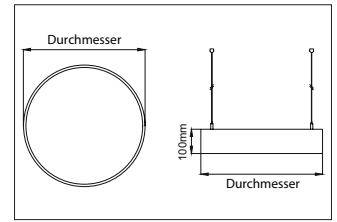

BIRO Circle Pendelflächenleuchte 750, direkt
Artikel-Nr. 13611174

Ø (m)	E0(0°) [lx]
1.0 m	3.213.0 2428.4
2.0 m	6.416.0 607.1
3.0 m	9.618.9 269.6
4.0 m	12.811.9 151.6
5.0 m	16.014.9 97.1

BIRO Circle Pendelflächenleuchte 750, direkt, strukturweiß, rund. Pendelmontage, Deckenmontage Montageart: Pendelmontage, Montageort: Deckenmontage, Material: Aluminium / Stahl / Kunststoff, Schutzart: nach DIN EN 60529: IP40, Schutzklasse: (EN 61140) I, Spannung: 230V AC 50Hz, Leistung: 70W, Anzahl der Leuchtmittel / Fassungen: 1.0 Stk, Lichtstrom: 7.630lm, : 4000 K Lichtfarbe: weiß, Abstrahlwinkel: 116°, mit Betriebsgerät, Art der Dimmung: DALI . Diese Leuchte enthält eingebaute LED-Lampen. Die Lampen können in der Leuchte nicht ausgetauscht werden.

Außendurchmesser	750 mm
Höhe	100 mm
Farbwiedergabe	CRI > 80
Material	Aluminium / Stahl / Kunststoff
Spannung	230V AC 50Hz
Leuchtmittel	LED
Lichtaustritt	direkt
Lieferung	inkl. Konverter zum Anschluss an 230 V-Netzspannung
Pendellänge max.	5.000 mm
Schutzart	IP40
Schutzklasse	I
Spannungsart	AC