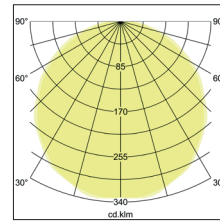

BIRO Circle Pendelflächenleuchte 750, direkt
Artikel-Nr. 13611174

Ø (m)	E0(0°) [lx]
1.0 m	3.213.0 2428.4
2.0 m	6.416.0 607.1
3.0 m	9.618.9 269.6
4.0 m	12.811.9 151.6
5.0 m	16.014.9 97.1

BIRO Circle Pendelflächenleuchte 750, direkt, strukturweiß, rund. Pendelmontage, Deckenmontage Montageart: Pendelmontage, Montageort: Deckenmontage, Material: Aluminium / Stahl / Kunststoff, Schutzart: nach DIN EN 60529: IP40, Schutzklasse: (EN 61140) I, Spannung: 230V AC 50Hz, Leistung: 70W, Anzahl der Leuchtmittel / Fassungen: 1.0 Stk, Lichtstrom: 7.630lm, : 4000 K Lichtfarbe: weiß, Abstrahlwinkel: 116°, mit Betriebsgerät, Art der Dimmung: DALI . Diese Leuchte enthält eingebaute LED-Lampen. Die Lampen können in der Leuchte nicht ausgetauscht werden.

Artikel-Nr.	13611174
Stand:	18.06.2021 22:05

Art der Dimmung	DALI
Farbe	weiß
Lichtfarbe	4000 K
Systemeffizienz	109 lm/W
Lichtstrom	7.630 lm
Werkstoff der Abdeckung	Kunststoff opal
Lebensdauer L80/B50 bei 25 °C	50000 h
Lebensdauer L70/B50 bei 25 °C	50000 h
Systemleistung	70 W
Farbwiedergabe	CRI > 80
Farbtoleranz	McAdam-Step 3
Abstrahlwinkel	116 °
Anzahl der Leuchtmittel / Fassungen	1 Stk

Außendurchmesser	750 mm
Höhe	100 mm
Farbwiedergabe	CRI > 80
Material	Aluminium / Stahl / Kunststoff
Spannung	230V AC 50Hz
Leuchtmittel	LED
Lichtaustritt	direkt
Lieferung	inkl. Konverter zum Anschluss an 230 V-Netzspannung
Pendellänge max.	5.000 mm
Schutzart	IP40
Schutzklasse	I
Spannungsart	AC