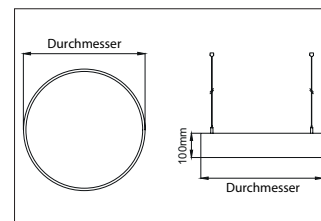

BIRO Circle Pendelflächenleuchte 600, direkt
Artikel-Nr. 13610174

1.0 m	3.213.0	1718.6
2.0 m	6.416.0	429.6
3.0 m	9.618.9	191.0
4.0 m	12.811.9	107.4
5.0 m	16.014.9	68.7
	Ø (m)	E0(0°) [lx]

BIRO Circle Pendelflächenleuchte 600, direkt, strukturweiß, rund. Pendelmontage, Deckenmontage Montageart: Pendelmontage, Montageort: Deckenmontage, Material: Aluminium / Stahl / Kunststoff, Schutzart: nach DIN EN 60529: IP40, Schutzklasse: (EN 61140) I, Spannung: 230V AC 50Hz, Leistung: 50W, Anzahl der Leuchtmittel / Fassungen: 1.0 Stk, Lichtstrom: 5.400lm, : 4000 K Lichtfarbe: weiß, Abstrahlwinkel: 116°, mit Betriebsgerät, Art der Dimmung: DALI . Diese Leuchte enthält eingebaute LED-Lampen. Die Lampen können in der Leuchte nicht ausgetauscht werden.

Außendurchmesser	600 mm
Höhe	100 mm
Farbwiedergabe	CRI > 80
Material	Aluminium / Stahl / Kunststoff
Spannung	230V AC 50Hz
Leuchtmittel	LED
Lichtaustritt	direkt
Lieferung	inkl. Konverter zum Anschluss an 230 V-Netzspannung
Pendellänge max.	5.000 mm
Schutzart	IP40
Schutzklasse	I
Spannungsart	AC