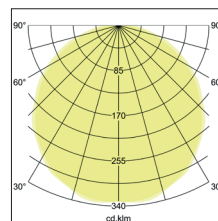

BIRO Circle Pendelflächenleuchte 600, direkt
Artikel-Nr. 13610174

1.0 m	3.213.0	1718.6
2.0 m	6.416.0	429.6
3.0 m	9.618.9	191.0
4.0 m	12.811.9	107.4
5.0 m	16.014.9	68.7
	Ø (m)	E0(0°) [lx]

BIRO Circle Pendelflächenleuchte 600, direkt, strukturweiß, rund. Pendelmontage, Deckenmontage Montageart: Pendelmontage, Montageort: Deckenmontage, Material: Aluminium / Stahl / Kunststoff, Schutzart: nach DIN EN 60529: IP40, Schutzklasse: (EN 61140) I, Spannung: 230V AC 50Hz, Leistung: 50W, Anzahl der Leuchtmittel / Fassungen: 1.0 Stk, Lichtstrom: 5.400lm, : 4000 K Lichtfarbe: weiß, Abstrahlwinkel: 116°, mit Betriebsgerät, Art der Dimmung: DALI . Diese Leuchte enthält eingebaute LED-Lampen. Die Lampen können in der Leuchte nicht ausgetauscht werden.

Artikel-Nr.	13610174
Stand:	18.06.2021 20:50

Art der Dimmung	DALI
Farbe	weiß
Lichtfarbe	4000 K
Systemeffizienz	108 lm/W
Lichtstrom	5.400 lm
Werkstoff der Abdeckung	Kunststoff opal
Lebensdauer L80/B50 bei 25 °C	50000 h
Lebensdauer L70/B50 bei 25 °C	50000 h
Systemleistung	50 W
Farbwiedergabe	CRI > 80
Farbtoleranz	McAdam-Step 3
Abstrahlwinkel	116 °
Anzahl der Leuchtmittel / Fassungen	1 Stk

Außendurchmesser	600 mm
Höhe	100 mm
Farbwiedergabe	CRI > 80
Material	Aluminium / Stahl / Kunststoff
Spannung	230V AC 50Hz
Leuchtmittel	LED
Lichtaustritt	direkt
Lieferung	inkl. Konverter zum Anschluss an 230 V-Netzspannung
Pendellänge max.	5.000 mm
Schutzart	IP40
Schutzklasse	I
Spannungsart	AC