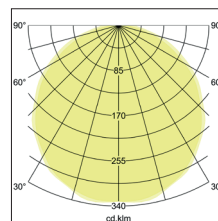

BIRO Circle Pendelflächenleuchte 450, direkt

Artikel-Nr. 13605163

Ø (m)	E0(0°) [lx]
1.0 m	3.213.0 811.9
2.0 m	6.416.0 203.0
3.0 m	9.618.9 90.2
4.0 m	12.811.9 50.7
5.0 m	16.014.9 32.5

BIRO Circle Pendelflächenleuchte 450, direkt, struktursilber, rund. Pendelmontage, Deckenmontage Montageart: Pendelmontage, Montageort: Deckenmontage, Material: Aluminium / Stahl / Kunststoff, Schutzart: nach DIN EN 60529: IP40, Schutzklasse: (EN 61140) I, Spannung: 230V AC 50Hz, Leistung: 25W, Anzahl der Leuchtmittel / Fassungen: 1.0 Stk, Lichtstrom: 2.450lm, : 3000 K Lichtfarbe: weiß, Abstrahlwinkel: 116°, mit Betriebsgerät, Art der Dimmung: schaltbar . Diese Leuchte enthält eingebaute LED-Lampen. Die Lampen können in der Leuchte nicht ausgetauscht werden.

Artikel-Nr.	13605163
Stand:	18.06.2021 21:58

Art der Dimmung	schaltbar
Farbe	silber
Lichtfarbe	3000 K
Systemeffizienz	98 lm/W
Lichtstrom	2.450 lm
Werkstoff der Abdeckung	Kunststoff opal
Lebensdauer L80/B50 bei 25 °C	50000 h
Lebensdauer L70/B50 bei 25 °C	50000 h
Systemleistung	25 W
Farbwiedergabe	CRI > 80
Farbtoleranz	McAdam-Step 3
Abstrahlwinkel	116 °
Anzahl der Leuchtmittel / Fassungen	1 Stk

Außendurchmesser	450 mm
Höhe	100 mm
Farbwiedergabe	CRI > 80
Material	Aluminium / Stahl / Kunststoff
Spannung	230V AC 50Hz
Leuchtmittel	LED
Lichtaustritt	direkt
Lieferung	inkl. Konverter zum Anschluss an 230 V-Netzspannung
Pendellänge max.	5.000 mm
Schutzart	IP40
Schutzklasse	I
Spannungsart	AC