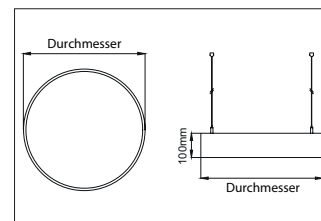

BIRO Circle Pendelflächenleuchte 450, direkt

Artikel-Nr. 13605163

Ø (m)	E0(0°) [lx]
1.0 m	3.213.0 811.9
2.0 m	6.416.0 203.0
3.0 m	9.618.9 90.2
4.0 m	12.811.9 50.7
5.0 m	16.014.9 32.5

BIRO Circle Pendelflächenleuchte 450, direkt, struktursilber, rund. Pendelmontage, Deckenmontage Montageart: Pendelmontage, Montageort: Deckenmontage, Material: Aluminium / Stahl / Kunststoff, Schutzart: nach DIN EN 60529: IP40, Schutzklasse: (EN 61140) I, Spannung: 230V AC 50Hz, Leistung: 25W, Anzahl der Leuchtmittel / Fassungen: 1.0 Stk, Lichtstrom: 2.450lm, : 3000 K Lichtfarbe: weiß, Abstrahlwinkel: 116°, mit Betriebsgerät, Art der Dimmung: schaltbar . Diese Leuchte enthält eingebaute LED-Lampen. Die Lampen können in der Leuchte nicht ausgetauscht werden.

Außendurchmesser	450 mm
Höhe	100 mm
Farbwiedergabe	CRI > 80
Material	Aluminium / Stahl / Kunststoff
Spannung	230V AC 50Hz
Leuchtmittel	LED
Lichtaustritt	direkt
Lieferung	inkl. Konverter zum Anschluss an 230 V-Netzspannung
Pendellänge max.	5.000 mm
Schutzart	IP40
Schutzklasse	I
Spannungsart	AC