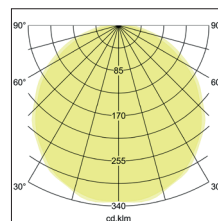

BIRO Circle Pendelflächenleuchte 600, direkt

Artikel-Nr. 13600164

Ø (m)	E0(0°) [lx]
1.0 m	3.213.0 1718.6
2.0 m	6.416.0 429.6
3.0 m	9.618.9 191.0
4.0 m	12.811.9 107.4
5.0 m	16.014.9 68.7

BIRO Circle Pendelflächenleuchte 600, direkt, struktursilber, rund. Pendelmontage, Deckenmontage Montageart: Pendelmontage, Montageort: Deckenmontage, Material: Aluminium / Stahl / Kunststoff, Schutzart: nach DIN EN 60529: IP40, Schutzklasse: (EN 61140) I, Spannung: 230V AC 50Hz, Leistung: 50W, Anzahl der Leuchtmittel / Fassungen: 1.0 Stk, Lichtstrom: 5.400lm, : 4000 K Lichtfarbe: weiß, Abstrahlwinkel: 116°, mit Betriebsgerät, Art der Dimmung: schaltbar . Diese Leuchte enthält eingebaute LED-Lampen. Die Lampen können in der Leuchte nicht ausgetauscht werden.

Artikel-Nr.	13600164
Stand:	18.06.2021 23:48

Art der Dimmung	schaltbar
Farbe	silber
Lichtfarbe	4000 K
Systemeffizienz	108 lm/W
Lichtstrom	5.400 lm
Werkstoff der Abdeckung	Kunststoff opal
Lebensdauer L80/B50 bei 25 °C	50000 h
Lebensdauer L70/B50 bei 25 °C	50000 h
Systemleistung	50 W
Farbwiedergabe	CRI > 80
Farbtoleranz	McAdam-Step 3
Abstrahlwinkel	116 °
Anzahl der Leuchtmittel / Fassungen	1 Stk

Außendurchmesser	600 mm
Höhe	100 mm
Farbwiedergabe	CRI > 80
Material	Aluminium / Stahl / Kunststoff
Spannung	230V AC 50Hz
Leuchtmittel	LED
Lichtaustritt	direkt
Lieferung	inkl. Konverter zum Anschluss an 230 V-Netzspannung
Pendellänge max.	5.000 mm
Schutzart	IP40
Schutzklasse	I
Spannungsart	AC