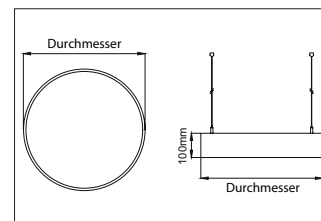

BIRO Circle Pendelflächenleuchte 600, direkt

Artikel-Nr. 13600164

Ø (m)	E0(0°) [lx]
1.0 m	3.213.0 1718.6
2.0 m	6.416.0 429.6
3.0 m	9.618.9 191.0
4.0 m	12.811.9 107.4
5.0 m	16.014.9 68.7

BIRO Circle Pendelflächenleuchte 600, direkt, struktursilber, rund. Pendelmontage, Deckenmontage Montageart: Pendelmontage, Montageort: Deckenmontage, Material: Aluminium / Stahl / Kunststoff, Schutzart: nach DIN EN 60529: IP40, Schutzklasse: (EN 61140) I, Spannung: 230V AC 50Hz, Leistung: 50W, Anzahl der Leuchtmittel / Fassungen: 1.0 Stk, Lichtstrom: 5.400lm, : 4000 K Lichtfarbe: weiß, Abstrahlwinkel: 116°, mit Betriebsgerät, Art der Dimmung: schaltbar . Diese Leuchte enthält eingebaute LED-Lampen. Die Lampen können in der Leuchte nicht ausgetauscht werden.

Außendurchmesser	600 mm
Höhe	100 mm
Farbwiedergabe	CRI > 80
Material	Aluminium / Stahl / Kunststoff
Spannung	230V AC 50Hz
Leuchtmittel	LED
Lichtaustritt	direkt
Lieferung	inkl. Konverter zum Anschluss an 230 V-Netzspannung
Pendellänge max.	5.000 mm
Schutzart	IP40
Schutzklasse	I
Spannungsart	AC