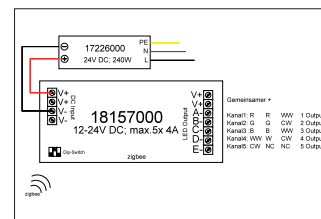

LED-Dimmer 12-24 V DC, Zigbee dimmbar

Artikel-Nr. 18157000

LED-Dimmer 12-24 V DC, Zigbee dimmbar. ZigBee LED-Dimmer für Konstantspannungsbetrieb (12-24 V DC) über 5 Kanäle. Das Gerät ist für verschiedene Betriebsmodi einstellbar.

- 5 x „einfarbig“ (nicht unabhängig),
- 2 x „TunableWhite“ (nicht unabhängig),
- 1 x RGBW,
- 1 x RGB + TunableWhite (ww+w)

Zum Betrieb wird eine externe Spannungsversorgung benötigt. Die Eingangs- und die Ausgangsklemme ist für Leitungen mit einem Querschnitt von bis zu 1,5 mm² geeignet.

- Eingangsspannung: 12 - 24 V DC,
- Ausgangsspannung: abhängig von der Eingangsspannung (12 - 24 V DC),
- Ausgangsstrom: 4 A je Kanal,
- Ausgangsleistung: 48 W (12 V DC) - 96 W (24 V DC) je Kanal,
- Umgebungstemperatur (ta): -20 °C bis +50 °C,
- Messpunkt (tc): max. +75 °C,
- Inkl. Zugentlastung,
- Material: Kunststoff,
- Maße: L 145 x B 46,5 x H 16 mm,
- Frequenz: 2,4 GHz, Protokoll: ZigBee 3.0
- Ps = < 100 mW

. Material: Kunststoff, Schutzart raumseitig: nach DIN EN 60529: IP20, Schutzklasse: (EN 61140) III, Spannung: 12V 24V, Leistung: 240W, Art der Dimmung: ZigBee.

Artikel-Nr.	18157000
Stand:	06.12.2021 16:37

Beschreibung	ZigBee 3.0	Maße	L 145 x B 46,5 x H 16 mm
Länge	145 mm	Spannung	12V 24V
Breite	46,5 mm	Schaltungsart	Parallelschaltung
Aufbauhöhe	16 mm	Schutzart raumseitig	IP20
Ansteuerung	ZigBee	Schutzklasse	III
Material	Kunststoff	Länge	145 mm
Umgebungstemperatur (ta)	0 °C bis +45 °C	Breite	46,5 mm
Messpunkt (tc)	max. +75 °C	Aufbauhöhe	16 mm

Alle technischen Daten wie Lichttechnische-, Gewichts- und Maßangaben basieren auf Bemessungswerten und sind sorgfältig erstellt. Die mögliche Toleranz der Farbtemperatur beträgt +/- 150K. Die Leistung und Lichtstrom unterliegen initial einer Toleranz von +/- 10%. Die Werte gelten, wenn nicht anders beschrieben, für eine Umgebungstemperatur von 25°C. Technische Änderungen und Irrtümer vorbehalten. Alle Preisangaben verstehen sich als (UVP) in Euro ohne MwSt. Bestellung erfolgt zu unseren Allgemeinen Verkaufsbedingungen unter www.brumberg.com/de/agb/ allgemeine-verkaufsbedingungen/.