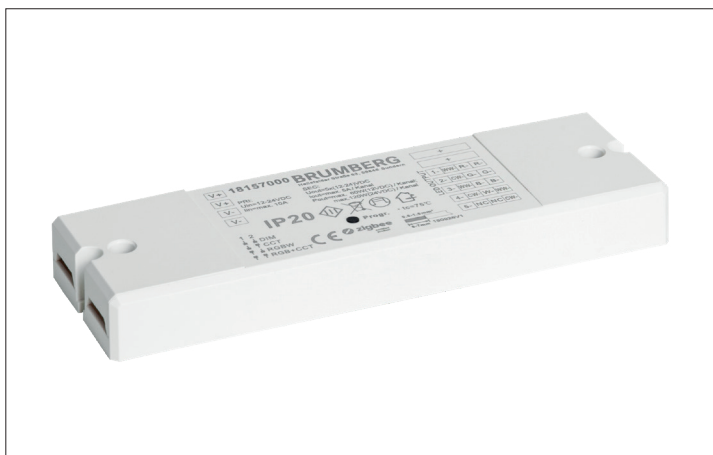

LED-Dimmer 12-24 V DC, Zigbee dimmbar

Artikel-Nr. 18157000

LED-Dimmer 12-24 V DC, Zigbee dimmbar. ZigBee LED-Dimmer für Konstantspannungsbetrieb (12-24 V DC) über 5 Kanäle. Das Gerät ist für verschiedene Betriebsmodi einstellbar.

- 5 x „einfarbig“ (nicht unabhängig),
- 2 x „TunableWhite“ (nicht unabhängig),
- 1 x RGBW,
- 1 x RGB + TunableWhite (ww+w)

Zum Betrieb wird eine externe Spannungsversorgung benötigt. Die Eingangs- und die Ausgangsklemme ist für Leitungen mit einem Querschnitt von bis zu 1,5 mm² geeignet.

- Eingangsspannung: 12 - 24 V DC,
- Ausgangsspannung: abhängig von der Eingangsspannung (12 - 24 V DC),
- Ausgangsstrom: 4 A je Kanal,
- Ausgangsleistung: 48 W (12 V DC) - 96 W (24 V DC) je Kanal,
- Umgebungstemperatur (ta): -20 °C bis +50 °C,
- Messpunkt (tc): max. +75 °C,
- Inkl. Zugentlastung,
- Material: Kunststoff,
- Maße: L 145 x B 46,5 x H 16 mm,
- Frequenz: 2,4 GHz, Protokoll: ZigBee 3.0
- Ps = < 100 mW

. Material: Kunststoff, Schutzart raumseitig: nach DIN EN 60529: IP20, Schutzklasse: (EN 61140) III, Spannung: 12V 24V, Leistung: 240W, Art der Dimmung: ZigBee.

Artikel-Nr.	18157000
Stand:	06.12.2021 16:37