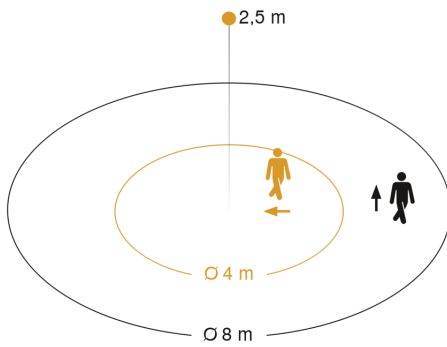

IS 2360 DE GST 8m

weiß
EAN 4007841 068462
Art.-Nr. 068462

Sensorerfassungsbereich