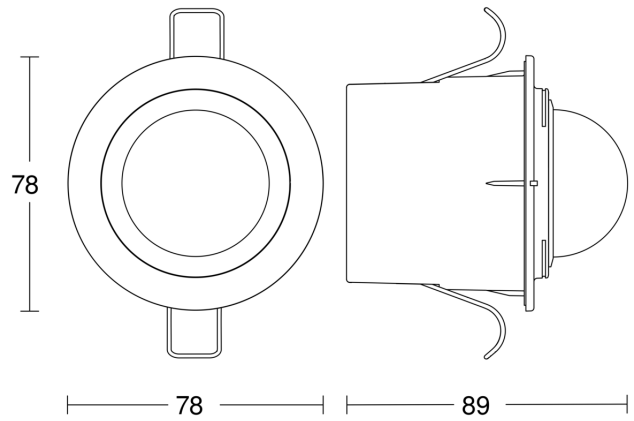

Technische Daten

Abmessungen (Ø x H)	78 x 89 mm	LED Lampen < 2 W	16 W
Mit Bewegungsmelder	Ja	LED Lampen > 2 W < 8 W	64 W
Herstellergarantie	5 Jahre	LED Lampen > 8 W	64 W
Einstellungen via	Potis	Kapazitive Belastung in µF	132 µF
Mit Fernbedienung	Nein	Sensortechnologie	Passiv-Infrarot
Variante	weiß	Montagehöhe	2,2 – 4 m
VPE1, EAN	4007841068462	Montagehöhe max	4,00 m
Ausführung	Bewegungsmelder	optimale Montagehöhe	2,5 m
Anwendung, Ort	Außenbereich, Innenbereich	Erfassungswinkel	360 °
Anwendung, Raum	Flur / Gang, Umkleide, Funktionsraum / Nebenraum, Teeküche, Treppenhaus, WC / Waschraum, Außenbereich, Hauseingang, Rund ums Haus, Terrasse / Balkon, Innenbereich	Öffnungswinkel	180 °
Farbe	Weiß	Unterkriechschutz	Ja
Farbe, RAL	9010	segmentweise Ausblendung	Ja
Inkl. Eckwandhalter	Nein	Elektronische Skalierbarkeit	Nein
Montageort	Decke	Mechanische Skalierbarkeit	Nein
		Reichweite Radial	Ø 4 m (13 m ²)
		Reichweite Tangential	Ø 8 m (50 m ²)
		Abdeckmaterial Lieferumfang	Abdeckschalen

IS 2360 DE GST 8m

weiß
EAN 4007841 068462
Art.-Nr. 068462

Technische Daten

Montageart	Deckeneinbau, Decke
Schutzart	IP54
Schutzklasse	II
Umgebungstemperatur	-20 – 40 °C
Werkstoff	Kunststoff
Netzanschluss	220 – 240 V / 50 – 60 Hz
Schaltausgang 1, Anzahl LED/ Leuchtstofflampen	6 stk.
Leuchtstofflampen EVG	430 W
Leuchtstofflampen unkompensiert	500 VA
Leuchtstofflampen reihenkompensiert	406 VA
Leuchtstofflampen parallelkompensiert	406 VA
Schaltausgang 1, Niedervolt Halogenlampen	1000 VA

IS 2360 DE GST 8m

weiß
EAN 4007841 068462
Art.-Nr. 068462

Sensorerfassungsbereich

Mögliche Montagehöhe: 2,20 m – 4,00 m
Orange: radial
Schwarz: tangential

Maßzeichnung

Schaltplan