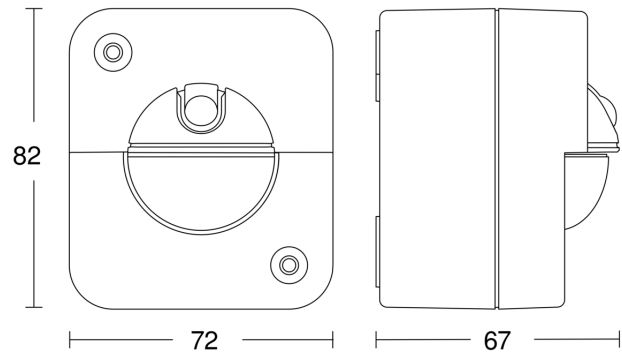

## Technische Daten

Abmessungen (L x B x H)	82 x 72 x 67 mm	Schaltausgang 1, Niedervolt Halogenlampen	200 VA
Mit Bewegungsmelder	Ja	LED Lampen < 2 W	40 W
Herstellergarantie	3 Jahre	LED Lampen > 2 W < 8 W	100 W
Einstellungen via	Potis	LED Lampen > 8 W	160 W
Mit Fernbedienung	Nein	Kapazitive Belastung in µF	132 µF
Variante	Aufputz	Sensortechnologie	Passiv-Infrarot
VPE1, EAN	4007841066048	Montagehöhe	0,90 – 2,20 m
Ausführung	Bewegungsmelder	Montagehöhe max	2,20 m
Anwendung, Ort	Innenbereich, Außenbereich	optimale Montagehöhe	1,1 m
Anwendung, Raum	Flur / Gang, Funktionsraum / Nebenraum, WC / Waschraum, Außenbereich, Innenbereich	Erfassungswinkel	180 °
Farbe	Grau	Öffnungswinkel	90 °
Farbe, RAL	7035	Unterkriechschutz	Ja
Montageort	Wand	Elektronische Skalierbarkeit	Nein
Montageart	Aufputz, Wand	Mechanische Skalierbarkeit	Nein
Schutzart	IP54	Reichweite Radial	r = 3 m (14 m <sup>2</sup> )
Schutzklasse	II	Reichweite Tangential	r = 8 m (101 m <sup>2</sup> )

## Sensorerfassungsbereich

Mögliche Montagehöhe: 0,90 m – 2,20 m

Orange: radial

Schwarz: tangential

## Maßzeichnung