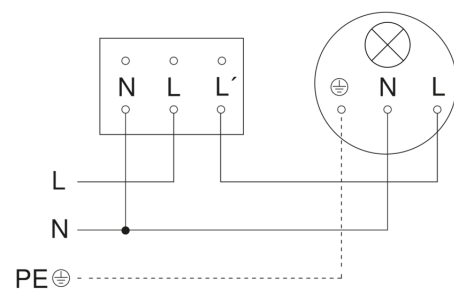

Schaltplan 3-Draht-Verkabelung