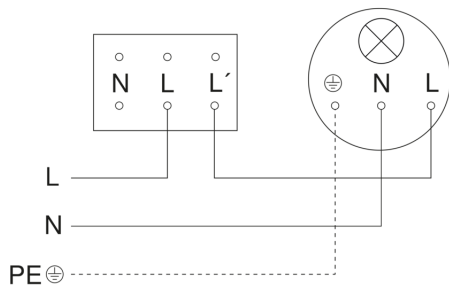

## Sensorerfassungsbereich

Mögliche Montagehöhe: 0,90 m – 2,20 m

Orange: radial

Schwarz: tangential

## Maßzeichnung

## Schaltplan 2-Draht-Verkabelung