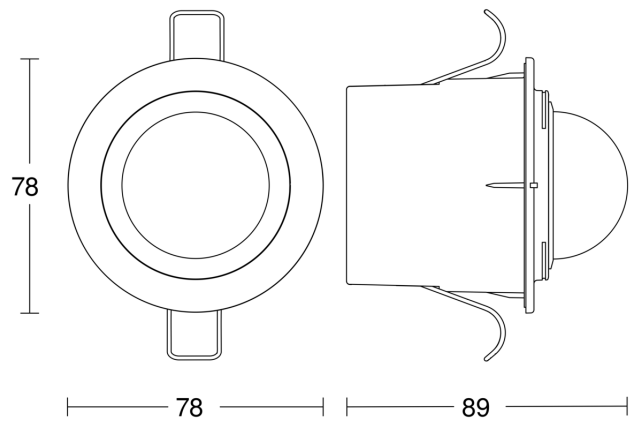

Technische Daten

Abmessungen (Ø x H)	78 x 89 mm	LED Lampen < 2 W	16 W
Mit Bewegungsmelder	Ja	LED Lampen > 2 W < 8 W	64 W
Herstellergarantie	5 Jahre	LED Lampen > 8 W	64 W
Einstellungen via	Potis	Kapazitive Belastung in µF	132 µF
Mit Fernbedienung	Nein	Sensortechnologie	Passiv-Infrarot
Variante	weiß	Montagehöhe	2,2 – 4 m
VPE1, EAN	4007841034733	Montagehöhe max	4,00 m
Ausführung	Bewegungsmelder	optimale Montagehöhe	2,5 m
Anwendung, Ort	Außenbereich, Innenbereich	Erfassungswinkel	360 °
Anwendung, Raum	Flur / Gang, Umkleide, Funktionsraum / Nebenraum, Teeküche, Treppenhaus, WC / Waschraum, Außenbereich, Hauseingang, Rund ums Haus, Terrasse / Balkon, Innenbereich	Öffnungswinkel	180 °
Farbe	Weiß	Unterkriechschutz	Ja
Farbe, RAL	9010	segmentweise Ausblendung	Ja
Inkl. Eckwandhalter	Nein	Elektronische Skalierbarkeit	Nein
Montageort	Decke	Mechanische Skalierbarkeit	Nein
		Reichweite Radial	Ø 4 m (13 m ²)
		Reichweite Tangential	Ø 8 m (50 m ²)
		Abdeckmaterial Lieferumfang	Abdeckschalen

IS 2360 DE ECO 8m

weiß
EAN 4007841 034733
Art.-Nr. 034733

Technische Daten

Montageart	Deckeneinbau, Decke
Schutzart	IP54
Schutzklasse	II
Umgebungstemperatur	-20 – 40 °C
Werkstoff	Kunststoff
Netzanschluss	220 – 240 V / 50 – 60 Hz
Schaltausgang 1, Anzahl LED/ Leuchtstofflampen	6 stk.
Leuchtstofflampen EVG	430 W
Leuchtstofflampen unkompensiert	500 VA
Leuchtstofflampen reihenkompensiert	406 VA
Leuchtstofflampen parallelkompensiert	406 VA
Schaltausgang 1, Niedervolt Halogenlampen	1000 VA

IS 2360 DE ECO 8m

weiß

EAN 4007841 034733

Art.-Nr. 034733

Sensorerfassungsbereich

Mögliche Montagehöhe: 2,20 m – 4,00 m

Orange: radial

Schwarz: tangential

Maßzeichnung

Schaltplan