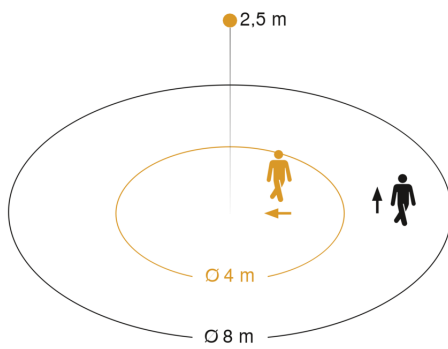

IS 2360 DE ECO 8m

weiß

EAN 4007841 034733

Art.-Nr. 034733

Sensorerfassungsbereich