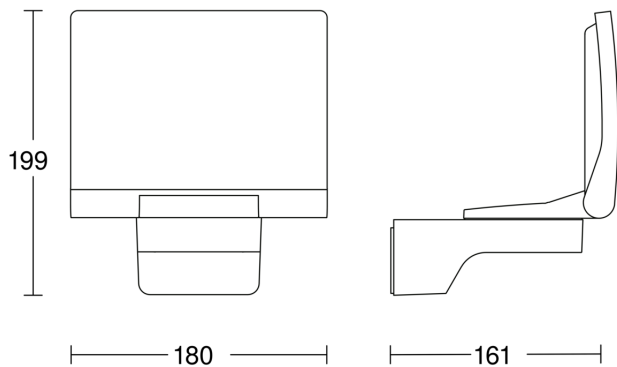

## Technische Daten

Abmessungen (L x B x H)	161 x 180 x 199 mm	Werkstoff der Abdeckung	Kunststoff opal
Mit Leuchtmittel	Ja, STEINEL LED-System	Netzanschluss	220 – 240 V / 50 – 60 Hz
Mit Bewegungsmelder	Nein	Lichtstrom Gesamtprodukt	2124 lm
Herstellergarantie	5 Jahre	gemessener Lichtstrom (360°)	2124 lm
Variante	weiß	Gesamtprodukt Effizienz	110 lm/W
VPE1, EAN	4007841068103	Farbtemperatur	3000 K
Anwendung, Ort	Außenbereich	Farbabweichung LED	SDCM3
Anwendung, Raum	Außenbereich, Rund ums Haus, Terrasse / Balkon, Hof & Einfahrt	Leuchtmittel	LED nicht austauschbar
Inkl. Eckwandhalter	Nein	Lebensdauer LED L70B50 (25°)	> 60000 Std
Montageort	Wand, Ecke	LED Kühlsystem	HCMC (High Conductive Magnesium Composite)
Montageart	Wand, Ecke, Aufputz	Softlichtstart	Nein
Schlagfestigkeit	IK03	Grundlichtfunktion	Nein
Schutzart	IP44	Hauptlicht einstellbar	Nein
Schutzklasse	II	Vernetzung	Nein
Umgebungstemperatur	-20 – 40 °C	Leistung	19,3 W
Werkstoff des Gehäuses	HCMC	Farbwiedergabeindex CRI	= 82

## Maßzeichnung