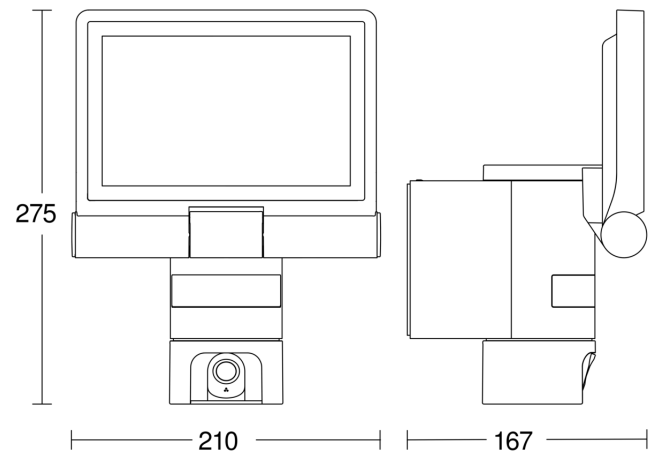

Technische Daten

Abmessungen (L x B x H)	167 x 210 x 275 mm
Mit Leuchtmittel	Ja, LED-Leuchtmittel
Mit Bewegungsmelder	Ja
Herstellergarantie	3 Jahre
Einstellungen via	WLAN
Variante	anthrazit
VPE1, EAN	4007841065294
Anwendung, Ort	Außenbereich
Anwendung, Raum	Außenbereich, Rund ums Haus, Terrasse / Balkon, Hof & Einfahrt
Farbe	Anthrazit
Inkl. Eckwandhalter	Nein
Montageort	Wand
Montageart	Wand, Aufputz
Schlagfestigkeit	IK03
Schutzart	IP44
Schutzklasse	I

Hauptlicht einstellbar	30 - 100 %
Dämmerungseinstellung Teach	Nein
Vernetzung	Nein
Vernetzung via	WLAN
Grundlichtfunktion in Prozent	0 – 40 %
Grundlichtfunktion Prozent, von	0 %
Grundlichtfunktion Prozent, bis	40 %
Leistung	21 W
Farbwiedergabeindex CRI	= 80
optimale Montagehöhe	2 m

Sensor-LED-Strahler

XLED CAM1 SC

anthrazit
EAN 4007841 065294
Art.-Nr. 065294

Sensorerfassungsbereich

Mögliche Montagehöhe: 1,80 m – 2,00 m
Orange: radial
Schwarz: tangential

Maßzeichnung

Schaltplan