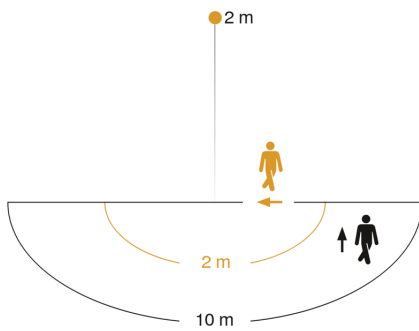

Sensor-LED-Strahler

XLED CAM1 SC

anthrazit
EAN 4007841 065294
Art.-Nr. 065294

Sensorerfassungsbereich