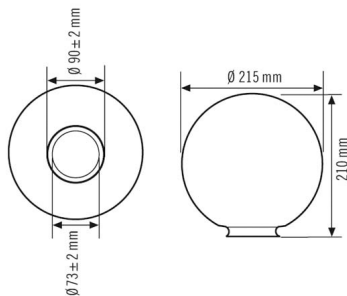

BEFESTIGUNG

Anschließbarer Leiterquerschnitt	2.5 mm ²
----------------------------------	---------------------

GEHÄUSE

Abmessungen	Höhe/Tiefe 210 mm, Ø 215 mm
Gewicht	677 g

Maßzeichnung

Ausführliche Produktbeschreibung