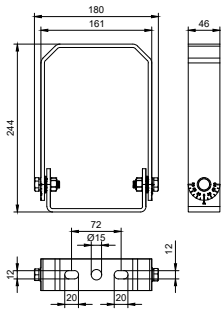

### Produkt Daten

Allgemeine Eigenschaften		Abmessungen (Höhe x Breite x Tiefe)	
IEC-Schutzart	-	46 x 180 x 227 mm (1.8 x 7.1 x 8.9 in)	
CE-Zeichen	nein	Zulassungen und Anwendungseigenschaften	
Material	Stahl	Schutzart (IP)	-
Zubehörfarbe	Grau	Schlagfestigkeit (IK)	-
Mechanische Kenndaten		Nachhaltigkeitsbewertung	-
Gesamte Länge	227 mm	Produktdaten	
Gesamte Breite	180 mm	Gesamt-Produktcode	871951495606399
Gesamte Höhe	46 mm	Bestell-Produktname	BY121Z G5 BR L200

# CoreLine Highbay Gen5

EAN/UPC - Produkt	8719514956063
Bestellcode	95606399
Anzahl pro Verpackung	1
SAP-Zähler - Pakete pro Außenkarton	4

SAP-Material	911401633208
--------------	--------------

## Abmessungsskizzen

BY121Z G5 BR L200