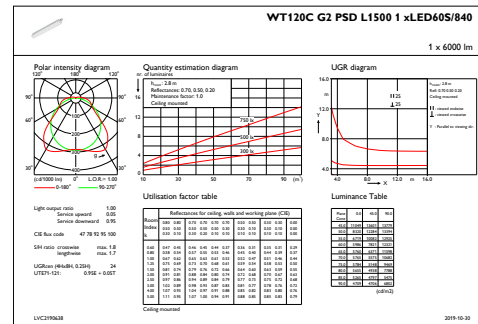

## Produktdaten

Gesamt-Produktcode	871869688310500
Bestell-Produktname	WT120C G2 LED60S/840 PSD L1500
EAN/UPC - Produkt	8718696883105
Bestellcode	88310500
Anzahl pro Verpackung	1
SAP-Zähler - Pakete pro Außenkarton	1
SAP-Material	910505100072
Kopie Nettogewicht (Einzelteil)	1,820 kg

## Abmessungsskizzen

WT120C G2 LED60S/840 PSD L1500

## Photometrische Daten

OFPC1\_WT120CG2PSDL15001xLED60S840

IFGU1\_WT120CG2PSDL15001xLED60S840