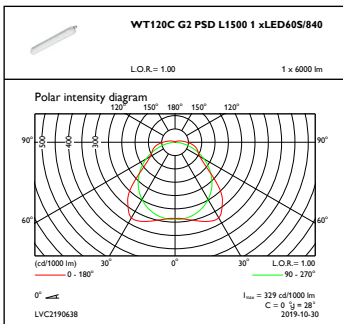

Photometrische Daten

OFPC1_WT120CG2PSDL15001xLED60S840