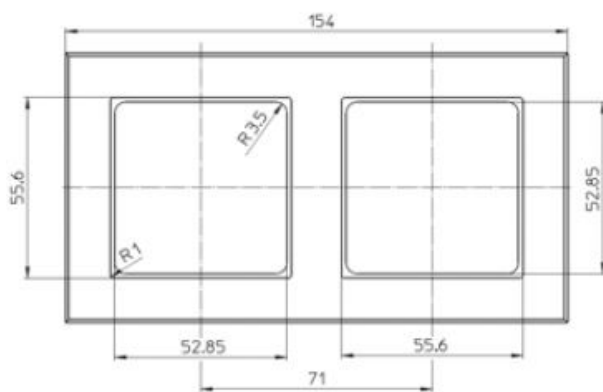

Nova Rahmen 2fach, schwarz**PRODUKT DATENBLATT**

Montagerichtung	horizontal und vertikal
Werkstoff	Kunststoff
Halogenfrei	Ja
Ausführung der Oberfläche	matt
Farbe	schwarz
Schutzart (IP)	IP20
Befestigungsart	Klemm-/Schraubbefestigung
Breite	83mm
Höhe	154mm

Nova Rahmen 2fach, schwarz

Kombi-Rahmen für senkrechte und waagerechte Montage Kunststoffrahmen 2fach, Abmessung 83 x 154 mm, schwarz

Bestellnummer	Artikelnummer	EAN
00034352	D 20.672.193 T	4010105034356