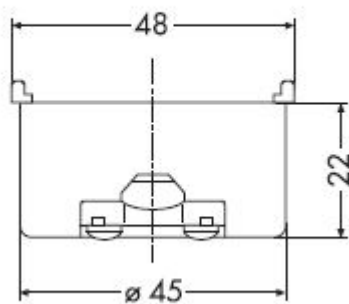

**Compacta Isolierdose 1fach flach Einbau
für Schalter und Taster****PRODUKT DATENBLATT**

Mit Abschirmung	Nein
Halogenfrei	Ja
Montageart	Hohlwand
Form	rund
Bauform	Gerätedose
Ausführung	Einzel
Befestigung der Geräte	schrauben
Werkstoff	Kunststoff
Oberfläche	unbehandelt
Farbe	grau
Schutzart (IP)	IP20

**Compacta Isolierdose 1fach flach Einbau
für Schalter und Taster**

Isolierdose für COMPACTA-Geräte,
schwer entflammbar nach VDE 0606
1fach, flach, nur für Schalter und Taster

Bestellnummer	Artikelnummer	EAN
00604411	D 701 DO F	4010105604412