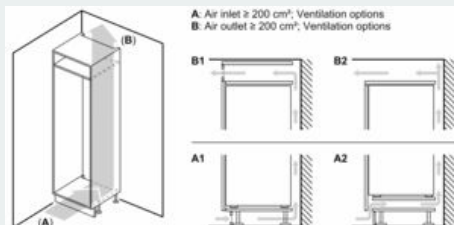

- Gerätemaße (H x B x T): 87.4 cm x 54.1 cm x 54.8 cm
- Nischenmaße (H x B x T): 88.0 cm x 56.0 cm x 55.0 cm

Technische Informationen

- Türanschlag rechts, wechselbar
- 220 - 240 V

Zubehör

- 3 x Eierablage, 1 x Eiswürfelschale
- Flaschenkamm

Länderspezifische Optionen

- Auf Basis der Ergebnisse der Normprüfung über 24 Std. Tatsächlicher Verbrauch abhängig von Nutzung/Standort des Geräts.

Umwelt und Sicherheit

Montage

Sonderzubehör

iQ300, Einbau-Kühlschrank mit Gefrierfach, 88 x 56 cm KI22L2FE0

Maßzeichnungen

Maße in mm Empfehlung Spaltmaße für Flachscharnier

Die in der Tabelle empfohlenen Spaltmaße sind einzuhalten, um eine kollisionsfreie Öffnung der Gerätetüre zu gewährleisten und Beschädigungen am Küchenmöbel zu vermeiden.