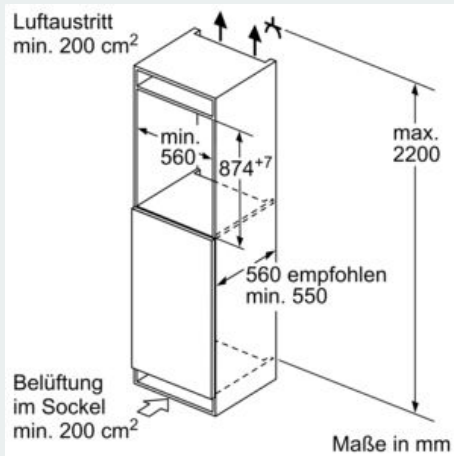

- Gerätemaße (H x B x T): 87.4 cm x 54.1 cm x 54.8 cm
- Nischenmaße (H x B x T): 88.0 cm x 56.0 cm x 55.0 cm

Technische Informationen

- Türanschlag rechts, wechselbar
- 220 - 240 V

Zubehör

- 3 x Eierablage, 1 x Eiswürfelschale
- Flaschenkamm

Länderspezifische Optionen

- Auf Basis der Ergebnisse der Normprüfung über 24 Std. Tatsächlicher Verbrauch abhängig von Nutzung/Standort des Geräts.

Umwelt und Sicherheit

Montage

Sonderzubehör

iQ300, Einbau-Kühlschrank mit Gefrierfach, 88 x 56 cm KI22L2FE0

Maßzeichnungen

Maße in mm Empfehlung Spaltmaße für Flachscharnier

Die in der Tabelle empfohlenen Spaltmaße sind einzuhalten, um eine kollisionsfreie Öffnung der Gerätetüre zu gewährleisten und Beschädigungen am Küchenmöbel zu vermeiden.