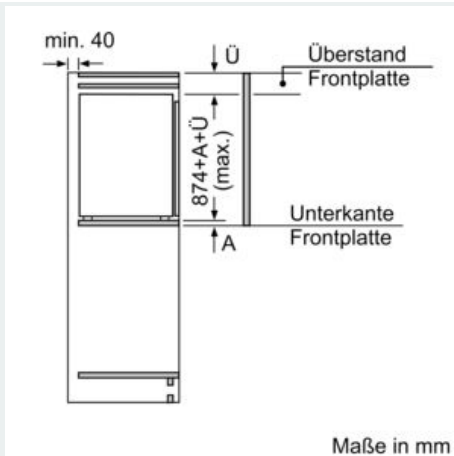

- Gerätemaße (H x B x T): 87.4 cm x 54.1 cm x 54.8 cm
- Nischenmaße (H x B x T): 88.0 cm x 56.0 cm x 55.0 cm

Technische Informationen

- Türanschlag rechts, wechselbar
- 220 - 240 V

Zubehör

- 3 x Eierablage, 1 x Eiswürfelschale
- Flaschenkamm

Länderspezifische Optionen

- Auf Basis der Ergebnisse der Normprüfung über 24 Std. Tatsächlicher Verbrauch abhängig von Nutzung/Standort des Geräts.

Umwelt und Sicherheit

Montage

Sonderzubehör

iQ300, Einbau-Kühlschrank mit Gefrierfach, 88 x 56 cm KI22L2FE0

Maßzeichnungen

Maße in mm Empfehlung Spaltmaße für Flachscharnier

Die in der Tabelle empfohlenen Spaltmaße sind einzuhalten, um eine kollisionsfreie Öffnung der Gerätetüre zu gewährleisten und Beschädigungen am Küchenmöbel zu vermeiden.