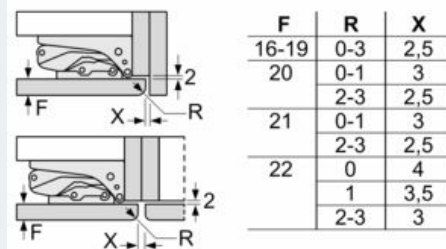

- Gerätemaße (H x B x T): 87.4 cm x 54.1 cm x 54.8 cm
- Nischenmaße (H x B x T): 88.0 cm x 56.0 cm x 55.0 cm

Technische Informationen

- Türanschlag rechts, wechselbar
- 220 - 240 V

Zubehör

- 3 x Eierablage, 1 x Eiswürfelschale
- Flaschenkamm

Länderspezifische Optionen

- Auf Basis der Ergebnisse der Normprüfung über 24 Std. Tatsächlicher Verbrauch abhängig von Nutzung/Standort des Geräts.

Umwelt und Sicherheit

Montage

Sonderzubehör

iQ300, Einbau-Kühlschrank mit Gefrierfach, 88 x 56 cm KI22L2FE0

Maßzeichnungen

Maße in mm Empfehlung Spaltmaße für Flachscharnier

Die in der Tabelle empfohlenen Spaltmaße sind einzuhalten, um eine kollisionsfreie Öffnung der Gerätetüre zu gewährleisten und Beschädigungen am Küchenmöbel zu vermeiden.