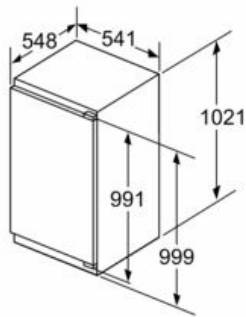

Maße

- Gerätemaße (H x B x T): 102.1 cm x 54.1 cm x 54.8 cm
- Nischenmaße (H x B x T): 102.5 cm x 56.0 cm x 55.0 cm

Technische Informationen

- Türanschlag rechts, wechselbar
- Länge des Anschlusskabel: 230 cm
- 220 - 240 V

Umwelt und Sicherheit

Montage

Sonderzubehör

iQ300, Einbau-Kühlschrank mit Gefrierfach, 102.5 x 56 cm, Flachscharnier KI32LVFE0

Maßzeichnungen

Maße in mm

Maße in mm

Maße in mm

Maße in mm
Empfehlung Spaltmaße für Flachscharnier

F	R	X
16-19	0-3	2,5
20	0-1	3
	2-3	2,5
21	0-1	3
	2-3	2,5
22	0	4
	1	3,5
	2-3	3

Die in der Tabelle empfohlenen Spaltmaße sind einzuhalten, um eine kollisionsfreie Öffnung der Gerätetüre zu gewährleisten und Beschädigungen am Küchenmöbel zu vermeiden.