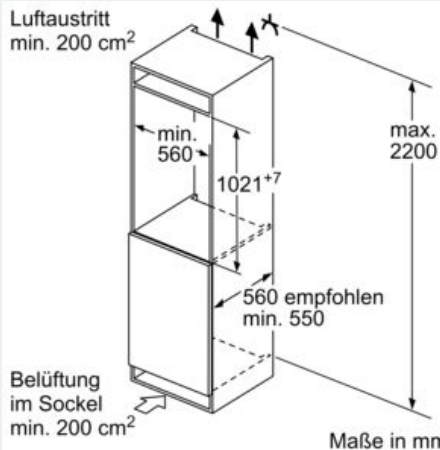

Maße

- Gerätemaße (H x B x T): 102.1 cm x 54.1 cm x 54.8 cm
- Nischenmaße (H x B x T): 102.5 cm x 56.0 cm x 55.0 cm

Technische Informationen

- Türanschlag rechts, wechselbar
- Länge des Anschlusskabel: 230 cm
- 220 - 240 V

Zubehör

- 3 x Eierablage, 1 x Eisdübel, 1 x Flaschenablage
- Flaschenkamm

Länderspezifische Optionen

- Auf Basis der Ergebnisse der Normprüfung über 24 Std.
Tatsächlicher Verbrauch abhängig von Nutzung/Standort des Geräts.

Umwelt und Sicherheit

Montage

Sonderzubehör

iQ300, Einbau-Kühlschrank mit Gefrierfach, 102.5 x 56 cm, Flachscharnier KI32LVFE0

Maßzeichnungen

Maße in mm

Maße in mm

Maße in mm

Maße in mm
Empfehlung Spaltmaße für Flachscharnier

F	R	X
16-19	0-3	2,5
20	0-1	3
	2-3	2,5
21	0-1	3
	2-3	2,5
22	0	4
	1	3,5
	2-3	3

Die in der Tabelle empfohlenen Spaltmaße sind einzuhalten, um eine kollisionsfreie Öffnung der Gerätetüre zu gewährleisten und Beschädigungen am Küchenmöbel zu vermeiden.