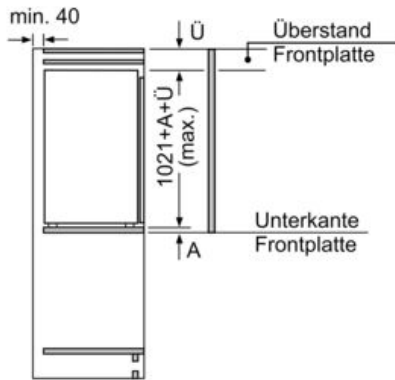

Maße

- Gerätemaße (H x B x T): 102.1 cm x 54.1 cm x 54.8 cm
- Nischenmaße (H x B x T): 102.5 cm x 56.0 cm x 55.0 cm

Technische Informationen

- Türanschlag rechts, wechselbar
- Länge des Anschlusskabel: 230 cm
- 220 - 240 V

Umwelt und Sicherheit

Montage

Sonderzubehör

iQ300, Einbau-Kühlschrank mit Gefrierfach, 102.5 x 56 cm, Flachscharnier KI32LVFE0

Maßzeichnungen

Maße in mm

Maße in mm

Maße in mm

Maße in mm
Empfehlung Spaltmaße für Flachscharnier

F	R	X
16-19	0-3	2,5
20	0-1	3
	2-3	2,5
21	0-1	3
	2-3	2,5
22	0	4
	1	3,5
	2-3	3

Die in der Tabelle empfohlenen Spaltmaße sind einzuhalten, um eine kollisionsfreie Öffnung der Gerätetüre zu gewährleisten und Beschädigungen am Küchenmöbel zu vermeiden.