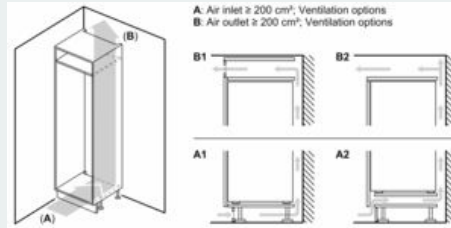

Maße

- Gerätemaße (H x B x T): 102.1 cm x 54.1 cm x 54.8 cm
- Nischenmaße (H x B x T): 102.5 cm x 56.0 cm x 55.0 cm

Technische Informationen

- Türanschlag rechts, wechselbar
- Länge des Anschlusskabel: 230 cm
- 220 - 240 V

Umwelt und Sicherheit

Montage

Sonderzubehör

iQ300, Einbau-Kühlschrank mit Gefrierfach, 102.5 x 56 cm, Flachscharnier KI32LVFE0

Maßzeichnungen

Maße in mm

Maße in mm

Maße in mm

Maße in mm
Empfehlung Spaltmaße für Flachscharnier

F	R	X
16-19	0-3	2,5
20	0-1	3
	2-3	2,5
21	0-1	3
	2-3	2,5
22	0	4
	1	3,5
	2-3	3

Die in der Tabelle empfohlenen Spaltmaße sind einzuhalten, um eine kollisionsfreie Öffnung der Gerätetüre zu gewährleisten und Beschädigungen am Küchenmöbel zu vermeiden.