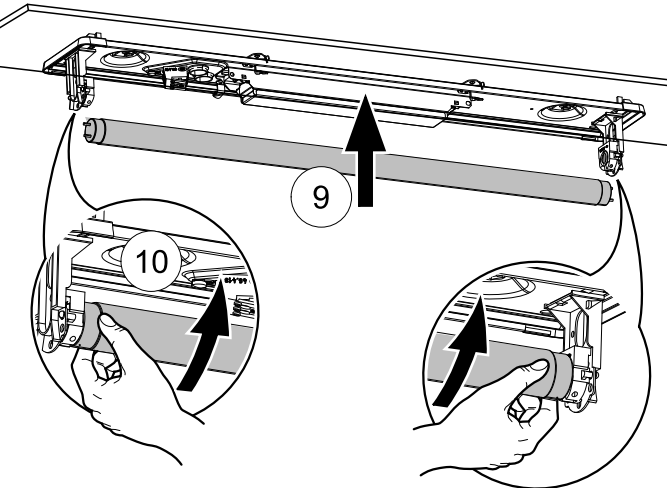

IV

6

7

RIDI .....
.....
AC 230-240V/50-60Hz

8

	Ø	A
	0,8-1,2	9
max. Ø 1,8mm	1,3-1,8	12

	mm²	A
sol.	0,5-1,0	9
0,5-2,5mm²	1,5-2,5	12

LFN-T26 1... =

LFN-T26 2... =

V

9

10

12

4x/6x

CLICK

11

RIDI

LFN-T26 1./2.. Montageanleitung

RIDI Leuchten GmbH
Hauptstrasse 31 - 33
D-72417 Jungingen
Tel.: 07477/872-0
Fax.: 07477/872-48
eMail: info@ridi.de
Internet: www.ridi.de