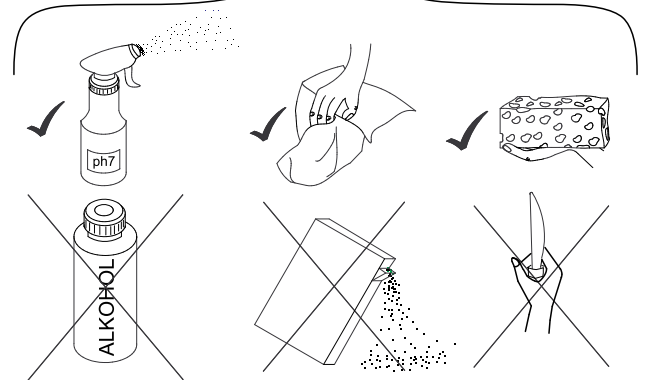

IV

6

7

RIDI .....
.....
AC 230-240V/50-60Hz

8

	Ø	A
	0,8-1,2	9
max. Ø 1,8mm	1,3-1,8	12

	mm²	A
sol.	0,5-1,0	9
0,5-2,5mm²	1,5-2,5	12

LFN-T26 1... =

LFN-T26 2... =

V

9

10

12

4x/6x

CLICK

11

RIDI

LFN-T26 1./2.. Montageanleitung

RIDI Leuchten GmbH
Hauptstrasse 31 - 33
D-72417 Jungingen
Tel.: 07477/872-0
Fax.: 07477/872-48
eMail: info@ridi.de
Internet: www.ridi.de