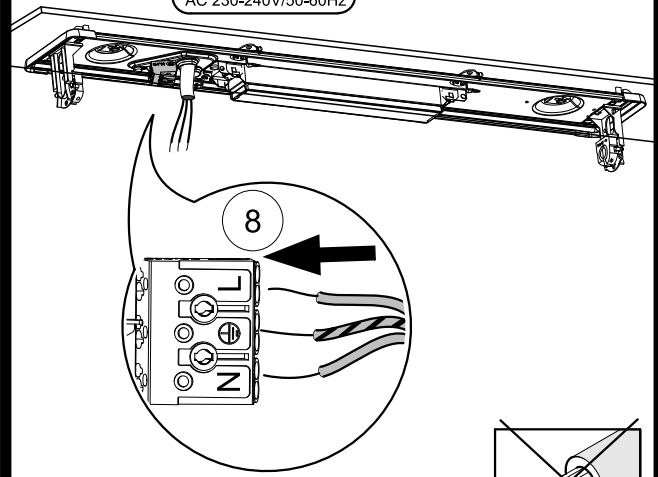

LFN-T26 1...

IV

6

7

RIDI

 AC 230-240V/50-60Hz

8

	Ø	A
	0,8-1,2	9
max. Ø 1,8mm	1,3-1,8	12