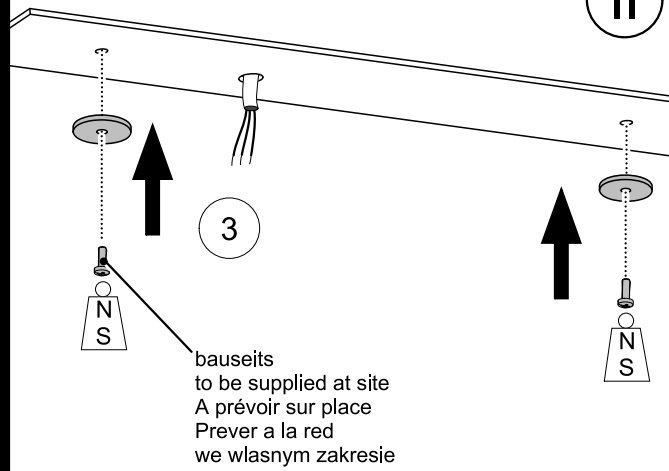

LFN-T26 258 OT/PRT	1570	1200	66		230	
LFN-T26 258 O/PR/GPR	1560	900	36	12	185	
LFN-T26 236 OT/PRT	1270	660	500	156	9	135
LFN-T26 236 O/PR/GPR	1260	650	500	156	9	135
LFN-T26 218 OT/PRT	660	1200				175
LFN-T26 218 O/PR/GPR	650	900	33	9		155
LFN-T26 158 OT/PRT	1570	660	500	156		125
LFN-T26 158 O/PR/GPR	1560	650	500	156		125
LFN-T26 136 OT/PRT	1270					
LFN-T26 136 O/PR/GPR	1260					
LFN-T26 118 OT/PRT	660					
LFN-T26 118 O/PR/GPR	650					
Type	L	A1	K	K1