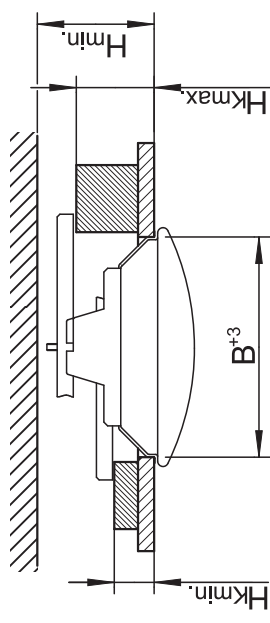

WL-R Wannenleuchte Deckenbau

Deckeneinbau

Montageanleitung

RIDI Leuchten GmbH
Hauptstrasse 31 - 33
D-72417 Jungingen
Tel.: 07477/872-0
Fax.: 07477/872-48
eMail: info@ridi.de
Internet: www.ridi.de

- (D)** Für die Installation und für den Betrieb der Leuchten sind die nationalen Sicherheitsvorschriften zu beachten.
- (F)** Pour l'installation et le fonctionnement des luminaires il est impératif de respecter les normes nationales de sécurité en vigueur.
- (GB)** Please note national safety instructions for installation and operation of this luminaire.
- (PL)** W celu prawidłowej instalacji i poprawnego działania oprawy należy przestrzegać krajowych przepisów bezpieczeństwa.
- (E)** Para la instalación y la puesta en funcionamiento de las luminarias deben observarse las normas nacionales de seguridad.

V

Keine Isolierung
 no insulation
 Pas d'isolation
 bez izolacji

WL-R 1x055/2x055	602	164	34 - 58	85
WL-R 1x085/2x085	902			
WL-R 1x115/2x115	1202			
WL-R 1x145/2x145	1502			
Typ	L+3	B+3	Hkmin./max.	H min.