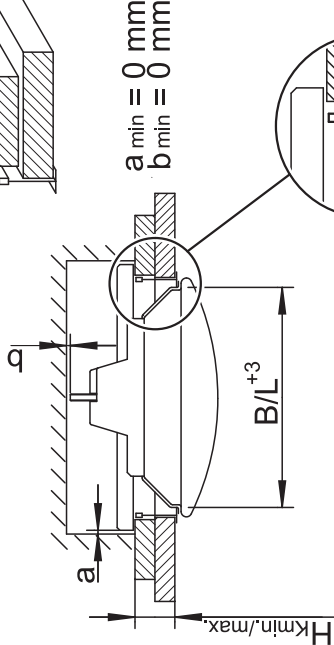

WL-R Wannenleuchte Deckenbau

Deckeneinbau

Montageanleitung

RIDI Leuchten GmbH
Hauptstrasse 31 - 33
D-72417 Jungingen
Tel.: 07477/872-0
Fax.: 07477/872-48
eMail: info@ridi.de
Internet: www.ridi.de

- (D)** Für die Installation und für den Betrieb der Leuchten sind die nationalen Sicherheitsvorschriften zu beachten.
- (F)** Pour l'installation et le fonctionnement des luminaires il est impératif de respecter les normes nationales de sécurité en vigueur.
- (GB)** Please note national safety instructions for installation and operation of this luminaire.
- (PL)** W celu prawidłowej instalacji i poprawnego działania oprawy należy przestrzegać krajowych przepisów bezpieczeństwa.
- (E)** Para la instalación y la puesta en funcionamiento de las luminarias deben observarse las normas nacionales de seguridad.

V

Keine Isolierung
 no insulation
 Pas d'isolation
 bez izolacji

WL-R 1x055/2x055	602	164	34 - 58	85
WL-R 1x085/2x085	902			
WL-R 1x115/2x115	1202			
WL-R 1x145/2x145	1502			
Typ	L+3	B+3	Hkmin./max.	H min.