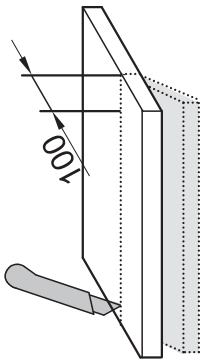

WL-R Wannenleuchte Deckenbau

Deckeneinbau

Montageanleitung

RIDI Leuchten GmbH
Hauptstrasse 31 - 33
D-72417 Jungingen
Tel.: 07477/872-0
Fax.: 07477/872-48
eMail: info@ridi.de
Internet: www.ridi.de

- (D)** Für die Installation und für den Betrieb der Leuchten sind die nationalen Sicherheitsvorschriften zu beachten.
- (F)** Pour l'installation et le fonctionnement des luminaires il est impératif de respecter les normes nationales de sécurité en vigueur.
- (GB)** Please note national safety instructions for installation and operation of this luminaire.
- (PL)** W celu prawidłowej instalacji i poprawnego działania oprawy należy przestrzegać krajowych przepisów bezpieczeństwa.
- (E)** Para la instalación y la puesta en funcionamiento de las luminarias deben observarse las normas nacionales de seguridad.

V

Keine Isolierung
 no insulation
 Pas d'isolation
 bez izolacji

WL-R 1x055/2x055	602	164	34 - 58	85
WL-R 1x085/2x085	902			
WL-R 1x115/2x115	1202			
WL-R 1x145/2x145	1502			
Typ	L+3	B+3	Hkmin./max.	H min.