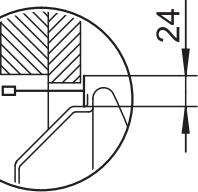

WL-R Wannenleuchte Deckenbau

Deckeneinbau

Montageanleitung

RIDI Leuchten GmbH
Hauptstrasse 31 - 33
D-72417 Jungingen
Tel.: 07477/872-0
Fax.: 07477/872-48
eMail: info@ridi.de
Internet: www.ridi.de

- (D)** Für die Installation und für den Betrieb der Leuchten sind die nationalen Sicherheitsvorschriften zu beachten.
- (F)** Pour l'installation et le fonctionnement des luminaires il est impératif de respecter les normes nationales de sécurité en vigueur.
- (GB)** Please note national safety instructions for installation and operation of this luminaire.
- (PL)** W celu prawidłowej instalacji i poprawnego działania oprawy należy przestrzegać krajowych przepisów bezpieczeństwa.
- (E)** Para la instalación y la puesta en funcionamiento de las luminarias deben observarse las normas nacionales de seguridad.

V

Keine Isolierung
 no insulation
 Pas d'isolation
 bez izolacji

WL-R 1x055/2x055	602	164	34 - 58	85
WL-R 1x085/2x085	902			
WL-R 1x115/2x115	1202			
WL-R 1x145/2x145	1502			
Typ	L+3	B+3	Hkmin./max.	H min.