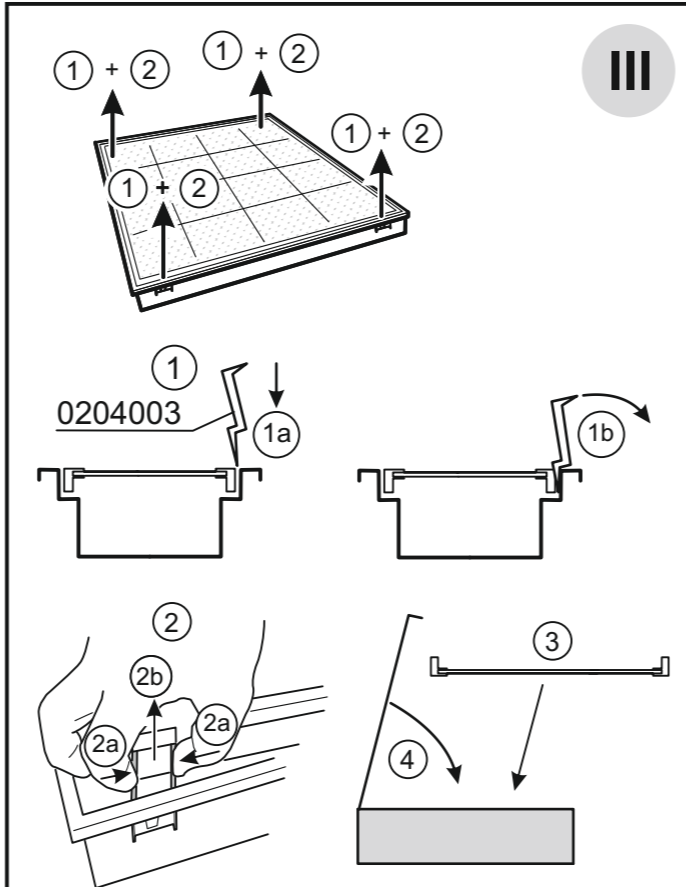

Für die Installation und für den Betrieb der Leuchten sind die nationalen Sicherheitsvorschriften zu beachten.

Please note national safety instructions for installation and operation of this luminaire.

Pour l'installation et le fonctionnement des luminaires, il est impératif de respecter les normes nationales de sécurité en vigueur.

W celu prawidłowej instalacji i poprawnego działania oprawy należy przestrzegać krajowych przepisów bezpieczeństwa.

Para la instalación y la puesta en funcionamiento de las luminarias deben observarse las normas nacionales de seguridad.