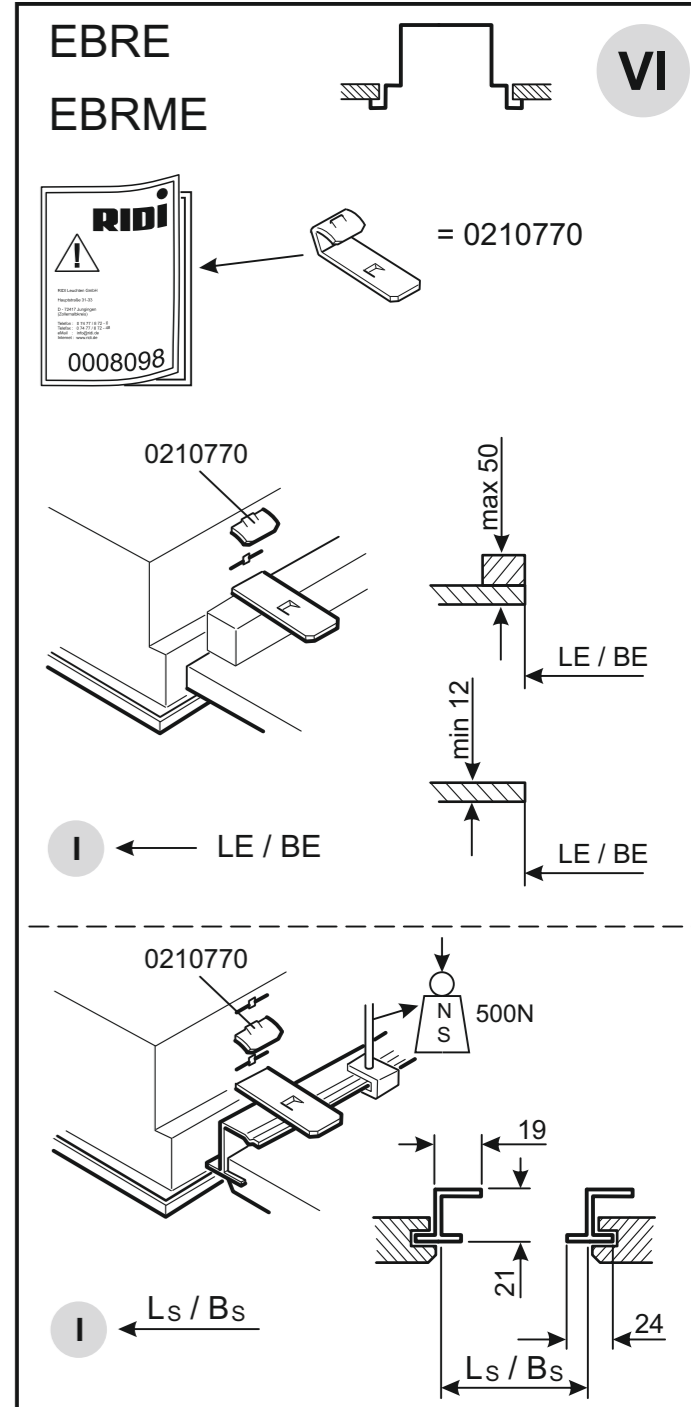

Für die Installation und für den Betrieb der Leuchten sind die nationalen Sicherheitsvorschriften zu beachten.

Please note national safety instructions for installation and operation of this luminaire.

Pour l'installation et le fonctionnement des luminaires, il est impératif de respecter les normes nationales de sécurité en vigueur.

W celu prawidłowej instalacji i poprawnego działania oprawy należy przestrzegać krajowych przepisów bezpieczeństwa.

Para la instalación y la puesta en funcionamiento de las luminarias deben observarse las normas nacionales de seguridad.