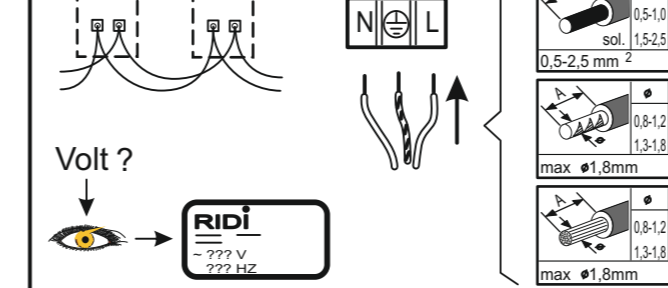

Pour l'installation et le fonctionnement des luminaires, il est impératif de respecter les normes nationales de sécurité en vigueur.

W celu prawidłowej instalacji i poprawnego działania oprawy należy przestrzegać krajowych przepisów bezpieczeństwa.

Para la instalación y la puesta en funcionamiento de las luminarias deben observarse las normas nacionales de seguridad.

EBRE  
EBRME

VII

0210777 Ecophon Focus X=14  
0210778 OWA Tecta S31 X=19,5  
0210779 Dippling KP X= 8

EBRE 236  
EBRME 236

IX

Keine Isolierung  
no insulation  
Pas d'isolation  
bez izolacii  
ningún aislamiento

X

a<sub>min</sub> = 0 mm  
b<sub>min</sub> = 0 mm

XI

EBRE-LED ...  
EBRME-LED ...

H=90