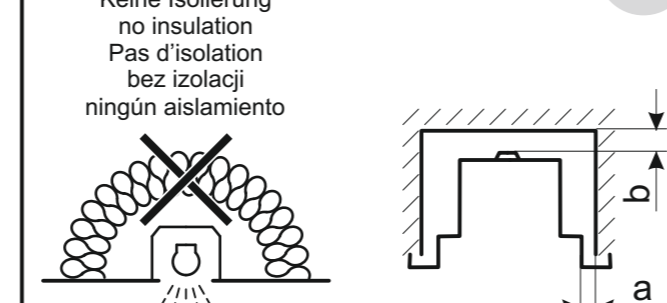

Pour l'installation et le fonctionnement des luminaires, il est impératif de respecter les normes nationales de sécurité en vigueur.

W celu prawidłowej instalacji i poprawnego działania oprawy należy przestrzegać krajowych przepisów bezpieczeństwa.

Para la instalación y la puesta en funcionamiento de las luminarias deben observarse las normas nacionales de seguridad.

EBRE  
EBRME

VII

0210777 Ecophon Focus X=14  
0210778 OWA Tecta S31 X=19,5  
0210779 Dippling KP X= 8

EBRE 236  
EBRME 236

IX

Keine Isolierung  
no insulation  
Pas d'isolation  
bez izolacii  
ningún aislamiento

X

a<sub>min</sub> = 0 mm  
b<sub>min</sub> = 0 mm

XI

EBRE-LED ...  
EBRME-LED ...

H=90