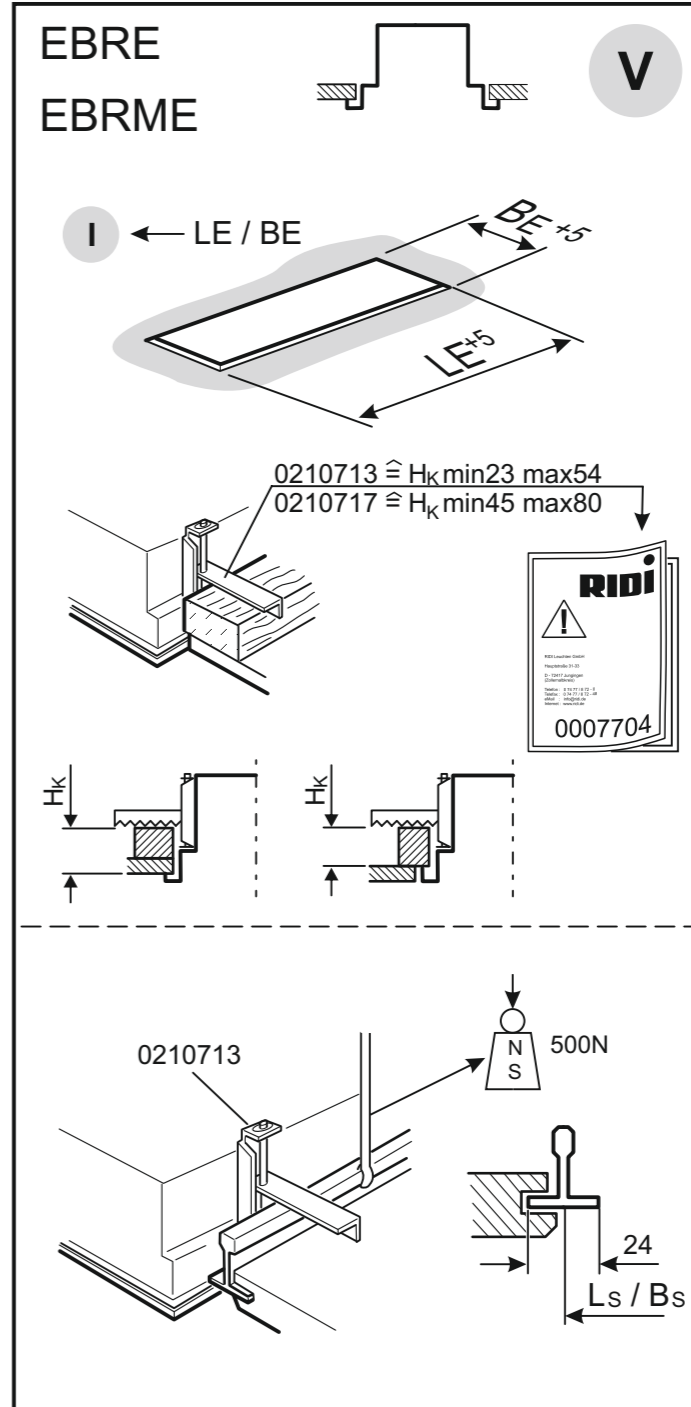

Für die Installation und für den Betrieb der Leuchten sind die nationalen Sicherheitsvorschriften zu beachten.

Please note national safety instructions for installation and operation of this luminaire.

Pour l'installation et le fonctionnement des luminaires, il est impératif de respecter les normes nationales de sécurité en vigueur.

W celu prawidłowej instalacji i poprawnego działania oprawy należy przestrzegać krajowych przepisów bezpieczeństwa.

Para la instalación y la puesta en funcionamiento de las luminarias deben observarse las normas nacionales de seguridad.