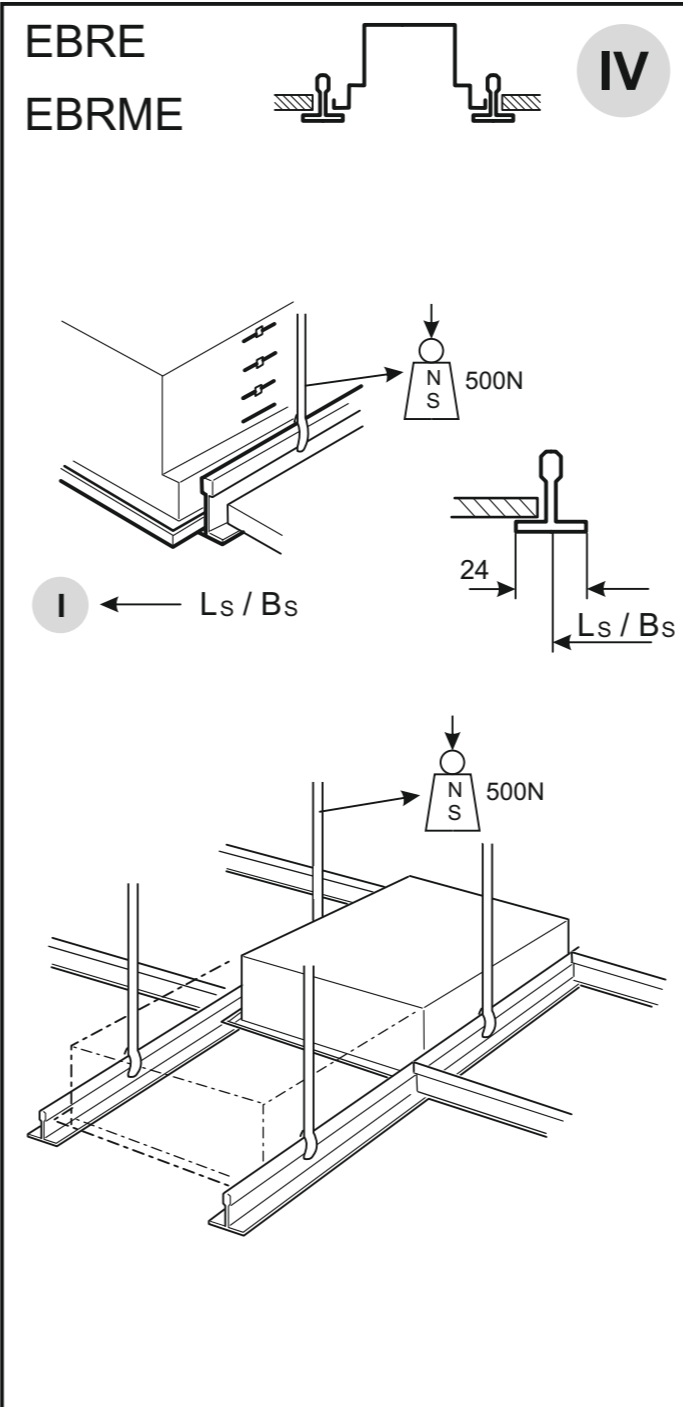

Für die Installation und für den Betrieb der Leuchten sind die nationalen Sicherheitsvorschriften zu beachten.

Please note national safety instructions for installation and operation of this luminaire.

Pour l'installation et le fonctionnement des luminaires, il est impératif de respecter les normes nationales de sécurité en vigueur.

W celu prawidłowej instalacji i poprawnego działania oprawy należy przestrzegać krajowych przepisów bezpieczeństwa.

Para la instalación y la puesta en funcionamiento de las luminarias deben observarse las normas nacionales de seguridad.