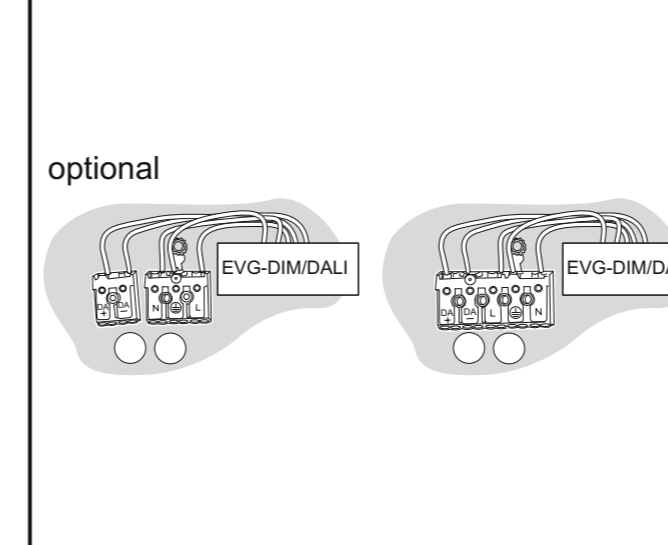

Pour l'installation et le fonctionnement des luminaires, il est impératif de respecter les normes nationales de sécurité en vigueur.

W celu prawidłowej instalacji i poprawnego działania oprawy należy przestrzegać krajowych przepisów bezpieczeństwa.

Para la instalación y la puesta en funcionamiento de las luminarias deben observarse las normas nacionales de seguridad.

EBRE  
EBRME

VII

0210777 Ecophon Focus X=14  
0210778 OWA Tecta S31 X=19,5  
0210779 Dippling KP X= 8

EBRE 236  
EBRME 236

IX

Keine Isolierung  
no insulation  
Pas d'isolation  
bez izolacii  
ningún aislamiento

X

a<sub>min</sub> = 0 mm  
b<sub>min</sub> = 0 mm

XI

EBRE-LED ...  
EBRME-LED ...

H=90