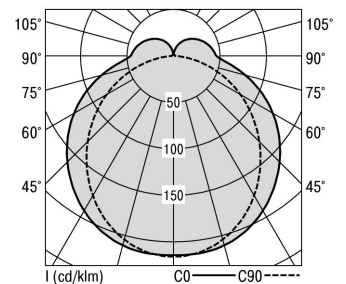

S36-Profil S36 Pendelleuchte direkt LPO

S36-PD297 NDSI830LPO0650

Moderne Pendelleuchte direkt strahlend. Leuchte aus Aluminiumprofil, Farbe Weiß (...FWS...), Silber (...SI...) bzw. Schwarz (...FSW...), feinstrukturiert. Abpendelung der Leuchte über Y-Stahlseile, Länge max. 1,5m, stufenlos höhenverstellbar. Anschlussleitung transparent, Länge 1,5m. Leuchte bestückt mit RIDI-LED-Modulen. LED-Modul für den Direktanteil unten in dem Aluminiumprofil angebracht. Abdeckung des Direktanteils durch eine Linearoptik mit opaler Längsprismenwanne aus extrudiertem, schlagzähem, UV-beständigem PMMA. Alle elektrischen Bauteile sind in der Leuchte integriert. Farbwiedergabeindex min. Ra80, Lichtfarbe 830 (3000 Kelvin), 840 (4000 Kelvin) bzw. TW (Tunable White, 2700-6500 Kelvin). Schutzart IP20, Schutzklasse I.

Bestückung	Betriebsgerät:	Gehäusefarbe	Art-Nr.	
2xLED-M 23 W	schaltbar	silber	SPG0620060SI	
Leuchtenlichtstrom [lm]	Leuchtenleistung [W]	Leuchteneffizienz [lm/W]	Lichtfarbe	Nennlebensdauer-LED L80B50 25° C [h]
6038	54	111	830	50.000

Maße [mm]				Gew. [kg]	Lichttechnische Daten		Wirkungsgrad
L	B	H	UGR längs		UGR quer		
2975	36	72	6,8	23,8	24,7	81,7 %	