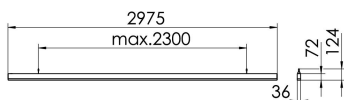

S36-Profil S36 Pendelleuchte direkt LPO

S36-PD297 NDSI830LPO0650

Moderne Pendelleuchte direkt strahlend. Leuchte aus Aluminiumprofil, Farbe Weiß (...FWS...), Silber (...SI...) bzw. Schwarz (...FSW...), feinstrukturiert. Abpendelung der Leuchte über Y-Stahlseile, Länge max. 1,5m, stufenlos höhenverstellbar. Anschlussleitung transparent, Länge 1,5m. Leuchte bestückt mit RIDI-LED-Modulen. LED-Modul für den Direktanteil unten in dem Aluminiumprofil angebracht. Abdeckung des Direktanteils durch eine Linearoptik mit opaler Längsprismenwanne aus extrudiertem, schlagzähem, UV-beständigem PMMA. Alle elektrischen Bauteile sind in der Leuchte integriert. Farbwiedergabeindex min. Ra80, Lichtfarbe 830 (3000 Kelvin), 840 (4000 Kelvin) bzw. TW (Tunable White, 2700-6500 Kelvin). Schutzart IP20, Schutzklasse I.

Maße [mm]				Gew. [kg]	Lichttechnische Daten		Wirkungsgrad
L	B	H	UGR längs		UGR quer		
2975	36	72	6,8	23,8	24,7	81,7 %	