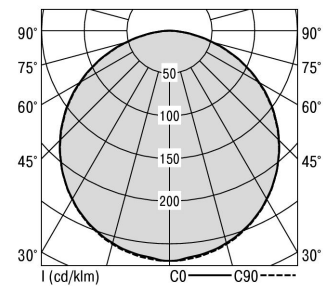

S36-Profil S36 Pendelleuchte direkt opal

S36-PD297 NDFWS84000650

Moderne Pendelleuchte direkt strahlend. Leuchte aus Aluminiumprofil, Farbe Weiß (...FWS...), Silber (...SI...) bzw. Schwarz (...FSW...), feinstrukturiert. Abpendelung der Leuchte über Y-Stahlseile, Länge max. 1,5m, stufenlos höhenverstellbar. Anschlussleitung transparent, Länge 1,5m. Leuchte bestückt mit RIDI-LED-Modulen. LED-Modul für den Direktanteil unten in dem Aluminiumprofil angebracht. Abdeckung des Direktanteils durch eine Linearoptik aus opal eingefärbtem, UV-beständigem PMMA, flächenbündig integriert. Alle elektrischen Bauteile sind in der Leuchte integriert. Farbwiedergabeindex min. Ra80, Lichtfarbe 830 (3000 Kelvin), 840 (4000 Kelvin) bzw. TW (Tunable White, 2700-6500 Kelvin). Schutzart IP20, Schutzklasse I.

Bestückung	Betriebsgerät:	Gehäusefarbe	Art-Nr.	
2xLED-M 23 W	schaltbar	weiß	SPG0620048AH	
Leuchtenlichtstrom [lm]	Leuchtenleistung [W]	Leuchteneffizienz [lm/W]	Lichtfarbe	Nennlebensdauer-LED L80B50 25° C [h]
6185	54	114	840	50.000

Maße [mm]				Gew. [kg]	Lichttechnische Daten		Wirkungsgrad
L	B	H	UGR längs		UGR quer		
2975	36	57	6,8	26,8	26,5	77,9 %	