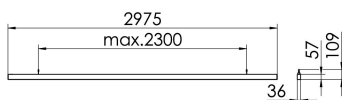

S36-Profil S36 Pendelleuchte direkt opal

S36-PD297 NDFWS84000650

Moderne Pendelleuchte direkt strahlend. Leuchte aus Aluminiumprofil, Farbe Weiß (...FWS...), Silber (...SI...) bzw. Schwarz (...FSW...), feinstrukturiert. Abpendelung der Leuchte über Y-Stahlseile, Länge max. 1,5m, stufenlos höhenverstellbar. Anschlussleitung transparent, Länge 1,5m. Leuchte bestückt mit RIDI-LED-Modulen. LED-Modul für den Direktanteil unten in dem Aluminiumprofil angebracht. Abdeckung des Direktanteils durch eine Linearoptik aus opal eingefärbtem, UV-beständigem PMMA, flächenbündig integriert. Alle elektrischen Bauteile sind in der Leuchte integriert. Farbwiedergabeindex min. Ra80, Lichtfarbe 830 (3000 Kelvin), 840 (4000 Kelvin) bzw. TW (Tunable White, 2700-6500 Kelvin). Schutzart IP20, Schutzklasse I.

Bestückung	Betriebsgerät:	Gehäusefarbe	Art-Nr.	
2xLED-M 23 W	schaltbar	weiß	SPG0620048AH	
Leuchtenlichtstrom [lm]	Leuchtenleistung [W]	Leuchteneffizienz [lm/W]	Lichtfarbe	Nennlebensdauer-LED L80B50 25° C [h]
6185	54	114	840	50.000

Maße [mm]				Gew. [kg]	Lichttechnische Daten		Wirkungsgrad
L	B	H	UGR längs		UGR quer		
2975	36	57	6,8	26,8	26,5	77,9 %	