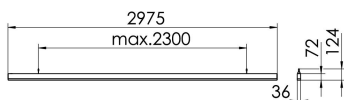

S36-Profil S36 Pendelleuchte direkt LPO

S36-PD297 NDFWS840LPO0650

Moderne Pendelleuchte direkt strahlend. Leuchte aus Aluminiumprofil, Farbe Weiß (...FWS...), Silber (...SI...) bzw. Schwarz (...FSW...), feinstrukturiert. Abpendelung der Leuchte über Y-Stahlseile, Länge max. 1,5m, stufenlos höhenverstellbar. Anschlussleitung transparent, Länge 1,5m. Leuchte bestückt mit RIDI-LED-Modulen. LED-Modul für den Direktanteil unten in dem Aluminiumprofil angebracht. Abdeckung des Direktanteils durch eine Linearoptik mit opaler Längsprismenwanne aus extrudiertem, schlagzähem, UV-beständigem PMMA. Alle elektrischen Bauteile sind in der Leuchte integriert. Farbwiedergabeindex min. Ra80, Lichtfarbe 830 (3000 Kelvin), 840 (4000 Kelvin) bzw. TW (Tunable White, 2700-6500 Kelvin). Schutzart IP20, Schutzklasse I.

Maße [mm]			Gew. [kg]	Lichttechnische Daten		Wirkungsgrad
L	B	H		UGR längs	UGR quer	
2975	36	72	6,8	24,0	24,9	81,7 %