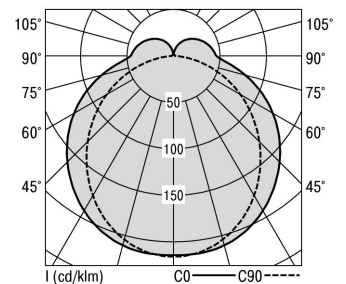

S36-Profil S36 Pendelleuchte direkt LPO

S36-PD297 NDFWS840LPO0650

Moderne Pendelleuchte direkt strahlend. Leuchte aus Aluminiumprofil, Farbe Weiß (...FWS...), Silber (...SI...) bzw. Schwarz (...FSW...), feinstrukturiert. Abpendelung der Leuchte über Y-Stahlseile, Länge max. 1,5m, stufenlos höhenverstellbar. Anschlussleitung transparent, Länge 1,5m. Leuchte bestückt mit RIDI-LED-Modulen. LED-Modul für den Direktanteil unten in dem Aluminiumprofil angebracht. Abdeckung des Direktanteils durch eine Linearoptik mit opaler Längsprismenwanne aus extrudiertem, schlagzähem, UV-beständigem PMMA. Alle elektrischen Bauteile sind in der Leuchte integriert. Farbwiedergabeindex min. Ra80, Lichtfarbe 830 (3000 Kelvin), 840 (4000 Kelvin) bzw. TW (Tunable White, 2700-6500 Kelvin). Schutzart IP20, Schutzklasse I.

Bestückung	Betriebsgerät:	Gehäusefarbe	Art-Nr.
2xLED-M 23 W	schaltbar	weiß	SPG0620042AH
Leuchtenlichtstrom [lm]	Leuchtenleistung [W]	Leuchteneffizienz [lm/W]	Nennlebensdauer-LED L80B50 25° C [h]
6487	54	120	50.000

Maße [mm]			Gew. [kg]	Lichttechnische Daten		Wirkungsgrad
L	B	H		UGR längs	UGR quer	
2975	36	72	6,8	24,0	24,9	81,7 %