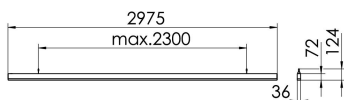

### S36-PD297 NDFWS830LPO0650

Moderne Pendelleuchte direkt strahlend. Leuchte aus Aluminiumprofil, Farbe Weiß (...FWS...), Silber (...SI...) bzw. Schwarz (...FSW...), feinstrukturiert. Abpendelung der Leuchte über Y-Stahlseile, Länge max. 1,5m, stufenlos höhenverstellbar. Anschlussleitung transparent, Länge 1,5m. Leuchte bestückt mit RIDI-LED-Modulen. LED-Modul für den Direktanteil unten in dem Aluminiumprofil angebracht. Abdeckung des Direktanteils durch eine Linearoptik mit opaler Längsprismenwanne aus extrudiertem, schlagzähem, UV-beständigem PMMA. Alle elektrischen Bauteile sind in der Leuchte integriert. Farbwiedergabeindex min. Ra80, Lichtfarbe 830 (3000 Kelvin), 840 (4000 Kelvin) bzw. TW (Tunable White, 2700-6500 Kelvin). Schutzart IP20, Schutzklasse I.

Maße [mm]			Gew. [kg]	Lichttechnische Daten		Wirkungsgrad
L	B	H		UGR längs	UGR quer	
2975	36	72	6,8	23,9	24,8	81,7 %