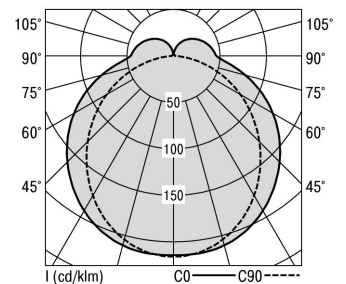

## S36-Profil S36 Pendelleuchte direkt LPO

### S36-PD297 NDFWS830LPO0650

Moderne Pendelleuchte direkt strahlend. Leuchte aus Aluminiumprofil, Farbe Weiß (...FWS...), Silber (...SI...) bzw. Schwarz (...FSW...), feinstrukturiert. Abpendelung der Leuchte über Y-Stahlseile, Länge max. 1,5m, stufenlos höhenverstellbar. Anschlussleitung transparent, Länge 1,5m. Leuchte bestückt mit RIDI-LED-Modulen. LED-Modul für den Direktanteil unten in dem Aluminiumprofil angebracht. Abdeckung des Direktanteils durch eine Linearoptik mit opaler Längsprismenwanne aus extrudiertem, schlagzähem, UV-beständigem PMMA. Alle elektrischen Bauteile sind in der Leuchte integriert. Farbwiedergabeindex min. Ra80, Lichtfarbe 830 (3000 Kelvin), 840 (4000 Kelvin) bzw. TW (Tunable White, 2700-6500 Kelvin). Schutzart IP20, Schutzklasse I.

Bestückung	Betriebsgerät:	Gehäusefarbe	Art-Nr.
2xLED-M 23 W	schaltbar	weiß	SPG0620060AH
Leuchtenlichtstrom [lm]	Leuchtenleistung [W]	Leuchteneffizienz [lm/W]	Nennlebensdauer-LED L80B50 25° C [h]
6226	54	115	50.000

Maße [mm]			Gew. [kg]	Lichttechnische Daten		Wirkungsgrad
L	B	H		UGR längs	UGR quer	
2975	36	72	6,8	23,9	24,8	81,7 %