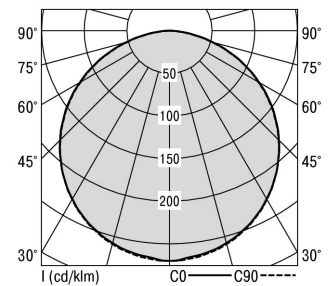

S36-Profil S36 Pendelleuchte direkt opal

S36-PD297 NDFSW84000650

Moderne Pendelleuchte direkt strahlend. Leuchte aus Aluminiumprofil, Farbe Weiß (...FWS...), Silber (...SI...) bzw. Schwarz (...FSW...), feinstrukturiert. Abpendelung der Leuchte über Y-Stahlseile, Länge max. 1,5m, stufenlos höhenverstellbar. Anschlussleitung transparent, Länge 1,5m. Leuchte bestückt mit RIDI-LED-Modulen. LED-Modul für den Direktanteil unten in dem Aluminiumprofil angebracht. Abdeckung des Direktanteils durch eine Linearoptik aus opal eingefärbtem, UV-beständigem PMMA, flächenbündig integriert. Alle elektrischen Bauteile sind in der Leuchte integriert. Farbwiedergabeindex min. Ra80, Lichtfarbe 830 (3000 Kelvin), 840 (4000 Kelvin) bzw. TW (Tunable White, 2700-6500 Kelvin). Schutzart IP20, Schutzklasse I.

Bestückung	Betriebsgerät:	Gehäusefarbe	Art-Nr.	
2xLED-M 23 W	schaltbar	schwarz	SPG0620048AQ	
Leuchtenlichtstrom [lm]	Leuchtenleistung [W]	Leuchteneffizienz [lm/W]	Lichtfarbe	Nennlebensdauer-LED L80B50 25° C [h]
5889	54	109	840	50.000

Maße [mm]				Gew. [kg]	Lichttechnische Daten		Wirkungsgrad
L	B	H	UGR längs		UGR quer		
2975	36	57	6,8	26.6	26.3	77.9 %	