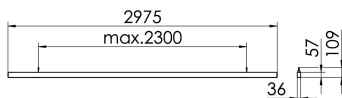

S36-Profil S36 Pendelleuchte direkt opal

S36-PD297 NDFSW84000650

Moderne Pendelleuchte direkt strahlend. Leuchte aus Aluminiumprofil, Farbe Weiß (...FWS...), Silber (...SI...) bzw. Schwarz (...FSW...), feinstrukturiert. Abpendelung der Leuchte über Y-Stahlseile, Länge max. 1,5m, stufenlos höhenverstellbar. Anschlussleitung transparent, Länge 1,5m. Leuchte bestückt mit RIDI-LED-Modulen. LED-Modul für den Direktanteil unten in dem Aluminiumprofil angebracht. Abdeckung des Direktanteils durch eine Linearoptik aus opal eingefärbtem, UV-beständigem PMMA, flächenbündig integriert. Alle elektrischen Bauteile sind in der Leuchte integriert. Farbwiedergabeindex min. Ra80, Lichtfarbe 830 (3000 Kelvin), 840 (4000 Kelvin) bzw. TW (Tunable White, 2700-6500 Kelvin). Schutzart IP20, Schutzklasse I.

Maße [mm]				Gew. [kg]	Lichttechnische Daten		Wirkungsgrad
L	B	H	UGR längs		UGR quer		
2975	36	57	6,8	26.6	26.3	77.9 %	