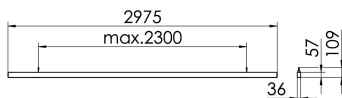

### S36-PD297 NDFSW83000650

Moderne Pendelleuchte direkt strahlend. Leuchte aus Aluminiumprofil, Farbe Weiß (...FWS...), Silber (...SI...) bzw. Schwarz (...FSW...), feinstrukturiert. Abpendelung der Leuchte über Y-Stahlseile, Länge max. 1,5m, stufenlos höhenverstellbar. Anschlussleitung transparent, Länge 1,5m. Leuchte bestückt mit RIDI-LED-Modulen. LED-Modul für den Direktanteil unten in dem Aluminiumprofil angebracht. Abdeckung des Direktanteils durch eine Linearoptik aus opal eingefärbtem, UV-beständigem PMMA, flächenbündig integriert. Alle elektrischen Bauteile sind in der Leuchte integriert. Farbwiedergabeindex min. Ra80, Lichtfarbe 830 (3000 Kelvin), 840 (4000 Kelvin) bzw. TW (Tunable White, 2700-6500 Kelvin). Schutzart IP20, Schutzklasse I.

Maße [mm]				Gew. [kg]	Lichttechnische Daten		Wirkungsgrad
L	B	H	UGR längs		UGR quer		
2975	36	57	6,8	26,5	26,1	77,9 %	