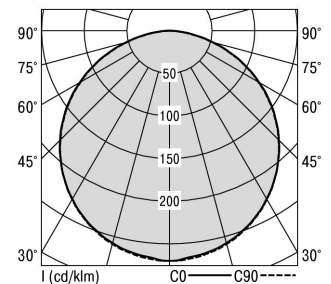

### S36-PD297 NDFSW83000650

Moderne Pendelleuchte direkt strahlend. Leuchte aus Aluminiumprofil, Farbe Weiß (...FWS...), Silber (...SI...) bzw. Schwarz (...FSW...), feinstrukturiert. Abpendelung der Leuchte über Y-Stahlseile, Länge max. 1,5m, stufenlos höhenverstellbar. Anschlussleitung transparent, Länge 1,5m. Leuchte bestückt mit RIDI-LED-Modulen. LED-Modul für den Direktanteil unten in dem Aluminiumprofil angebracht. Abdeckung des Direktanteils durch eine Linearoptik aus opal eingefärbtem, UV-beständigem PMMA, flächenbündig integriert. Alle elektrischen Bauteile sind in der Leuchte integriert. Farbwiedergabeindex min. Ra80, Lichtfarbe 830 (3000 Kelvin), 840 (4000 Kelvin) bzw. TW (Tunable White, 2700-6500 Kelvin). Schutzart IP20, Schutzklasse I.

Bestückung	Betriebsgerät:	Gehäusefarbe	Art-Nr.	
2xLED-M 23 W	schaltbar	schwarz	SPG0620072AQ	
Leuchtenlichtstrom [lm]	Leuchtenleistung [W]	Leuchteneffizienz [lm/W]	Lichtfarbe	Nennlebensdauer-LED L80B50 25° C [h]
5656	54	104	830	50.000

Maße [mm]				Gew. [kg]	Lichttechnische Daten		Wirkungsgrad
L	B	H	UGR längs		UGR quer		
2975	36	57	6,8	26,5	26,1	77,9 %	