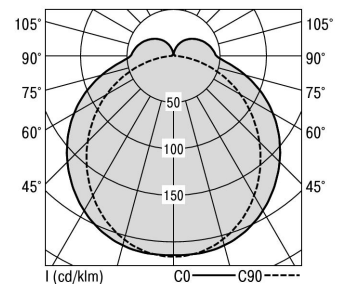

S36-Profil S36 Pendelleuchte direkt LPO

S36-PD297 NDFSW830LPO0650

Moderne Pendelleuchte direkt strahlend. Leuchte aus Aluminiumprofil, Farbe Weiß (...FWS...), Silber (...SI...) bzw. Schwarz (...FSW...), feinstrukturiert. Abpendelung der Leuchte über Y-Stahlseile, Länge max. 1,5m, stufenlos höhenverstellbar. Anschlussleitung transparent, Länge 1,5m. Leuchte bestückt mit RIDI-LED-Modulen. LED-Modul für den Direktanteil unten in dem Aluminiumprofil angebracht. Abdeckung des Direktanteils durch eine Linearoptik mit opaler Längsprismenwanne aus extrudiertem, schlagzähem, UV-beständigem PMMA. Alle elektrischen Bauteile sind in der Leuchte integriert. Farbwiedergabeindex min. Ra80, Lichtfarbe 830 (3000 Kelvin), 840 (4000 Kelvin) bzw. TW (Tunable White, 2700-6500 Kelvin). Schutzart IP20, Schutzklasse I.

Bestückung	Betriebsgerät:	Gehäusefarbe	Art-Nr.	
2xLED-M 23 W	schaltbar	schwarz	SPG0620060AQ	
Leuchtenlichtstrom [lm]	Leuchtenleistung [W]	Leuchteneffizienz [lm/W]	Lichtfarbe	Nennlebensdauer-LED L80B50 25° C [h]
5931	54	109	830	50.000

Maße [mm]			Gew. [kg]	Lichttechnische Daten		Wirkungsgrad
L	B	H		UGR längs	UGR quer	
2975	36	72	6,8	23,7	24,6	81,7 %