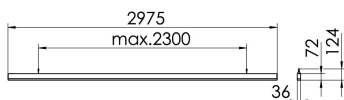

S36-Profil S36 Pendelleuchte direkt LPO

S36-PD297 NDFSW830LPO0650

Moderne Pendelleuchte direkt strahlend. Leuchte aus Aluminiumprofil, Farbe Weiß (...FWS...), Silber (...SI...) bzw. Schwarz (...FSW...), feinstrukturiert. Abpendelung der Leuchte über Y-Stahlseile, Länge max. 1,5m, stufenlos höhenverstellbar. Anschlussleitung transparent, Länge 1,5m. Leuchte bestückt mit RIDI-LED-Modulen. LED-Modul für den Direktanteil unten in dem Aluminiumprofil angebracht. Abdeckung des Direktanteils durch eine Linearoptik mit opaler Längsprismenwanne aus extrudiertem, schlagzähem, UV-beständigem PMMA. Alle elektrischen Bauteile sind in der Leuchte integriert. Farbwiedergabeindex min. Ra80, Lichtfarbe 830 (3000 Kelvin), 840 (4000 Kelvin) bzw. TW (Tunable White, 2700-6500 Kelvin). Schutzart IP20, Schutzklasse I.

Maße [mm]			Gew. [kg]	Lichttechnische Daten		Wirkungsgrad
L	B	H		UGR längs	UGR quer	
2975	36	72	6,8	23,7	24,6	81,7 %