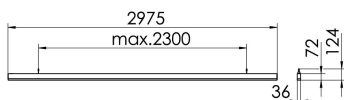

S36-Profil S36 Pendelleuchte direkt LPO

S36-PD297 DASITWLPO0600

Moderne Pendelleuchte direkt strahlend. Leuchte aus Aluminiumprofil, Farbe Weiß (...FWS...), Silber (...SI...) bzw. Schwarz (...FSW...), feinstrukturiert. Abpendelung der Leuchte über Y-Stahlseile, Länge max. 1,5m, stufenlos höhenverstellbar. Anschlussleitung transparent, Länge 1,5m. Leuchte bestückt mit RIDI-LED-Modulen. LED-Modul für den Direktanteil unten in dem Aluminiumprofil angebracht. Abdeckung des Direktanteils durch eine Linearoptik mit opaler Längsprismenwanne aus extrudiertem, schlagzähem, UV-beständigem PMMA. Alle elektrischen Bauteile sind in der Leuchte integriert. Farbwiedergabeindex min. Ra80, Lichtfarbe 830 (3000 Kelvin), 840 (4000 Kelvin) bzw. TW (Tunable White, 2700-6500 Kelvin). Schutzart IP20, Schutzklasse I.

Maße [mm]			Gew. [kg]	Lichttechnische Daten		Wirkungsgrad
L	B	H		UGR längs	UGR quer	
2975	36	72	6,8	23.9	24.7	81.7 %