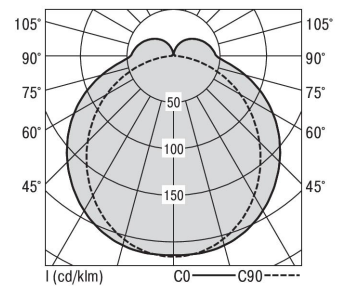

S36-Profil S36 Pendelleuchte direkt LPO

S36-PD297 DASITWLPO0600

Moderne Pendelleuchte direkt strahlend. Leuchte aus Aluminiumprofil, Farbe Weiß (...FWS...), Silber (...SI...) bzw. Schwarz (...FSW...), feinstrukturiert. Abpendelung der Leuchte über Y-Stahlseile, Länge max. 1,5m, stufenlos höhenverstellbar. Anschlussleitung transparent, Länge 1,5m. Leuchte bestückt mit RIDI-LED-Modulen. LED-Modul für den Direktanteil unten in dem Aluminiumprofil angebracht. Abdeckung des Direktanteils durch eine Linearoptik mit opaler Längsprismenwanne aus extrudiertem, schlagzähem, UV-beständigem PMMA. Alle elektrischen Bauteile sind in der Leuchte integriert. Farbwiedergabeindex min. Ra80, Lichtfarbe 830 (3000 Kelvin), 840 (4000 Kelvin) bzw. TW (Tunable White, 2700-6500 Kelvin). Schutzart IP20, Schutzklasse I.

Bestückung	Betriebsgerät:	Gehäusefarbe	Art-Nr.
2xLED-M 23 W	dimmbar DALI 2, DT6	silber	SPG0630090SI
Leuchtenlichtstrom [lm]	Leuchtenleistung [W]	Leuchteneffizienz [lm/W]	Nennlebensdauer-LED L80B50 25° C [h]
6177	54	114	50.000
		Lichtfarbe	
		827-865	

Maße [mm]			Gew. [kg]	Lichttechnische Daten		Wirkungsgrad
L	B	H		UGR längs	UGR quer	
2975	36	72	6,8	23.9	24.7	81.7 %