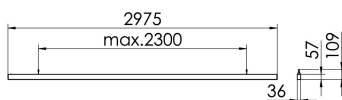

S36-Profil S36 Pendelleuchte direkt opal

S36-PD297 DASI83000650

Moderne Pendelleuchte direkt strahlend. Leuchte aus Aluminiumprofil, Farbe Weiß (...FWS...), Silber (...SI...) bzw. Schwarz (...FSW...), feinstrukturiert. Abpendelung der Leuchte über Y-Stahlseile, Länge max. 1,5m, stufenlos höhenverstellbar. Anschlussleitung transparent, Länge 1,5m. Leuchte bestückt mit RIDI-LED-Modulen. LED-Modul für den Direktanteil unten in dem Aluminiumprofil angebracht. Abdeckung des Direktanteils durch eine Linearoptik aus opal eingefärbtem, UV-beständigem PMMA, flächenbündig integriert. Alle elektrischen Bauteile sind in der Leuchte integriert. Farbwiedergabeindex min. Ra80, Lichtfarbe 830 (3000 Kelvin), 840 (4000 Kelvin) bzw. TW (Tunable White, 2700-6500 Kelvin). Schutzart IP20, Schutzklasse I.

Maße [mm]				Gew. [kg]	Lichttechnische Daten		Wirkungsgrad
L	B	H	UGR längs		UGR quer		
2975	36	57	6,8	26.5	26.2	77.9 %	