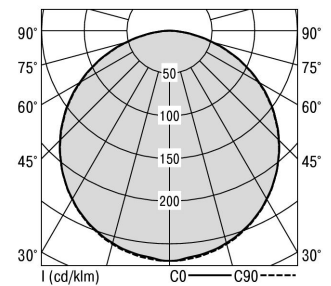

S36-Profil S36 Pendelleuchte direkt opal

S36-PD297 DASI83000650

Moderne Pendelleuchte direkt strahlend. Leuchte aus Aluminiumprofil, Farbe Weiß (...FWS...), Silber (...SI...) bzw. Schwarz (...FSW...), feinstrukturiert. Abpendelung der Leuchte über Y-Stahlseile, Länge max. 1,5m, stufenlos höhenverstellbar. Anschlussleitung transparent, Länge 1,5m. Leuchte bestückt mit RIDI-LED-Modulen. LED-Modul für den Direktanteil unten in dem Aluminiumprofil angebracht. Abdeckung des Direktanteils durch eine Linearoptik aus opal eingefärbtem, UV-beständigem PMMA, flächenbündig integriert. Alle elektrischen Bauteile sind in der Leuchte integriert. Farbwiedergabeindex min. Ra80, Lichtfarbe 830 (3000 Kelvin), 840 (4000 Kelvin) bzw. TW (Tunable White, 2700-6500 Kelvin). Schutzart IP20, Schutzklasse I.

Bestückung	Betriebsgerät:	Gehäusefarbe	Art-Nr.	
2xLED-M 23 W	dimmbar DALI	silber	SPG0630072SI	
Leuchtenlichtstrom [lm]	Leuchtenleistung [W]	Leuchteneffizienz [lm/W]	Lichtfarbe	Nennlebensdauer-LED L80B50 25° C [h]
5757	54	106	830	50.000

Maße [mm]				Gew. [kg]	Lichttechnische Daten		Wirkungsgrad
L	B	H	UGR längs		UGR quer		
2975	36	57	6,8	26.5	26.2	77.9 %	