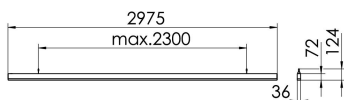

S36-Profil S36 Pendelleuchte direkt LPO

S36-PD297 DASI830LPO0650

Moderne Pendelleuchte direkt strahlend. Leuchte aus Aluminiumprofil, Farbe Weiß (...FWS...), Silber (...SI...) bzw. Schwarz (...FSW...), feinstrukturiert. Abpendelung der Leuchte über Y-Stahlseile, Länge max. 1,5m, stufenlos höhenverstellbar. Anschlussleitung transparent, Länge 1,5m. Leuchte bestückt mit RIDI-LED-Modulen. LED-Modul für den Direktanteil unten in dem Aluminiumprofil angebracht. Abdeckung des Direktanteils durch eine Linearoptik mit opaler Längsprismenwanne aus extrudiertem, schlagzähem, UV-beständigem PMMA. Alle elektrischen Bauteile sind in der Leuchte integriert. Farbwiedergabeindex min. Ra80, Lichtfarbe 830 (3000 Kelvin), 840 (4000 Kelvin) bzw. TW (Tunable White, 2700-6500 Kelvin). Schutzart IP20, Schutzklasse I.

Maße [mm]			Gew. [kg]	Lichttechnische Daten		Wirkungsgrad
L	B	H		UGR längs	UGR quer	
2975	36	72	6,8	23,8	24,7	81,7 %