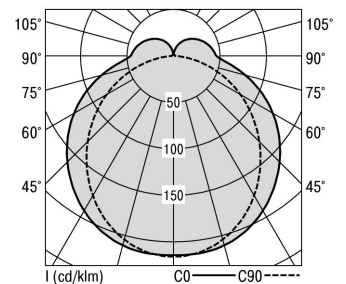

S36-Profil S36 Pendelleuchte direkt LPO

S36-PD297 DASI830LPO0650

Moderne Pendelleuchte direkt strahlend. Leuchte aus Aluminiumprofil, Farbe Weiß (...FWS...), Silber (...SI...) bzw. Schwarz (...FSW...), feinstrukturiert. Abpendelung der Leuchte über Y-Stahlseile, Länge max. 1,5m, stufenlos höhenverstellbar. Anschlussleitung transparent, Länge 1,5m. Leuchte bestückt mit RIDI-LED-Modulen. LED-Modul für den Direktanteil unten in dem Aluminiumprofil angebracht. Abdeckung des Direktanteils durch eine Linearoptik mit opaler Längsprismenwanne aus extrudiertem, schlagzähem, UV-beständigem PMMA. Alle elektrischen Bauteile sind in der Leuchte integriert. Farbwiedergabeindex min. Ra80, Lichtfarbe 830 (3000 Kelvin), 840 (4000 Kelvin) bzw. TW (Tunable White, 2700-6500 Kelvin). Schutzart IP20, Schutzklasse I.

Bestückung	Betriebsgerät:	Gehäusefarbe	Art-Nr.
2xLED-M 23 W	dimmbar DALI	silber	SPG0630060SI
Leuchtenlichtstrom [lm]	Leuchtenleistung [W]	Leuchteneffizienz [lm/W]	Nennlebensdauer-LED L80B50 25° C [h]
6038	54	111	50.000

Maße [mm]			Gew. [kg]	Lichttechnische Daten		Wirkungsgrad
L	B	H		UGR längs	UGR quer	
2975	36	72	6,8	23,8	24,7	81,7 %