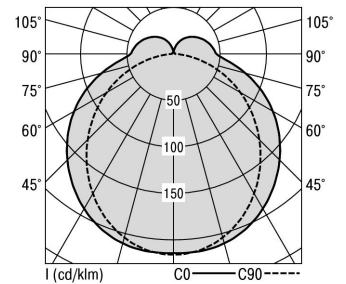

## S36-Profil S36 Pendelleuchte direkt LPO

### S36-PD297 DAFWS830LPO0650

Moderne Pendelleuchte direkt strahlend. Leuchte aus Aluminiumprofil, Farbe Weiß (...FWS...), Silber (...SI...) bzw. Schwarz (...FSW...), feinstrukturiert. Abpendelung der Leuchte über Y-Stahlseile, Länge max. 1,5m, stufenlos höhenverstellbar. Anschlussleitung transparent, Länge 1,5m. Leuchte bestückt mit RIDI-LED-Modulen. LED-Modul für den Direktanteil unten in dem Aluminiumprofil angebracht. Abdeckung des Direktanteils durch eine Linearoptik mit opaler Längsprismenwanne aus extrudiertem, schlagzähem, UV-beständigem PMMA. Alle elektrischen Bauteile sind in der Leuchte integriert. Farbwiedergabeindex min. Ra80, Lichtfarbe 830 (3000 Kelvin), 840 (4000 Kelvin) bzw. TW (Tunable White, 2700-6500 Kelvin). Schutzart IP20, Schutzklasse I.

Bestückung	Betriebsgerät:	Gehäusefarbe	Art-Nr.
2xLED-M 23 W	dimmbar DALI	weiß	SPG0630060AH
Leuchtenlichtstrom [lm]	Leuchtenleistung [W]	Leuchteneffizienz [lm/W]	Nennlebensdauer-LED L80B50 25° C [h]
6226	54	115	50.000

Maße [mm]			Gew. [kg]	Lichttechnische Daten		Wirkungsgrad
L	B	H		UGR längs	UGR quer	
2975	36	72	6,8	23,9	24,8	81,7 %