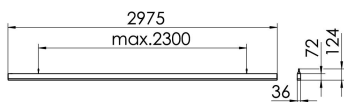

### S36-PD297 DAFWS830LPO0650

Moderne Pendelleuchte direkt strahlend. Leuchte aus Aluminiumprofil, Farbe Weiß (...FWS...), Silber (...SI...) bzw. Schwarz (...FSW...), feinstrukturiert. Abpendelung der Leuchte über Y-Stahlseile, Länge max. 1,5m, stufenlos höhenverstellbar. Anschlussleitung transparent, Länge 1,5m. Leuchte bestückt mit RIDI-LED-Modulen. LED-Modul für den Direktanteil unten in dem Aluminiumprofil angebracht. Abdeckung des Direktanteils durch eine Linearoptik mit opaler Längsprismenwanne aus extrudiertem, schlagzähem, UV-beständigem PMMA. Alle elektrischen Bauteile sind in der Leuchte integriert. Farbwiedergabeindex min. Ra80, Lichtfarbe 830 (3000 Kelvin), 840 (4000 Kelvin) bzw. TW (Tunable White, 2700-6500 Kelvin). Schutzart IP20, Schutzklasse I.

Maße [mm]			Gew. [kg]	Lichttechnische Daten		Wirkungsgrad
L	B	H		UGR längs	UGR quer	
2975	36	72	6,8	23,9	24,8	81,7 %