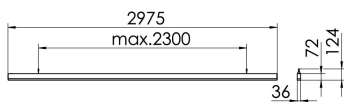

S36-Profil S36 Pendelleuchte direkt LPO

S36-PD297 DAFSWTWLPO0600

Moderne Pendelleuchte direkt strahlend. Leuchte aus Aluminiumprofil, Farbe Weiß (...FWS...), Silber (...SI...) bzw. Schwarz (...FSW...), feinstrukturiert. Abpendelung der Leuchte über Y-Stahlseile, Länge max. 1,5m, stufenlos höhenverstellbar. Anschlussleitung transparent, Länge 1,5m. Leuchte bestückt mit RIDI-LED-Modulen. LED-Modul für den Direktanteil unten in dem Aluminiumprofil angebracht. Abdeckung des Direktanteils durch eine Linearoptik mit opaler Längsprismenwanne aus extrudiertem, schlagzähem, UV-beständigem PMMA. Alle elektrischen Bauteile sind in der Leuchte integriert. Farbwiedergabeindex min. Ra80, Lichtfarbe 830 (3000 Kelvin), 840 (4000 Kelvin) bzw. TW (Tunable White, 2700-6500 Kelvin). Schutzart IP20, Schutzklasse I.

Maße [mm]			Gew. [kg]	Lichttechnische Daten		Wirkungsgrad
L	B	H		UGR längs	UGR quer	
2975	36	72	6,8	23.8	24.7	81.7 %