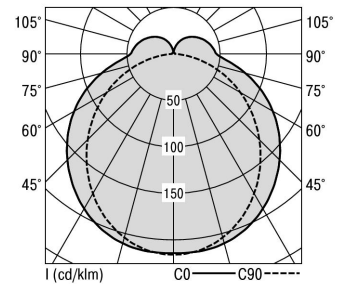

S36-Profil S36 Pendelleuchte direkt LPO

S36-PD297 DAFSWTWLPO0600

Moderne Pendelleuchte direkt strahlend. Leuchte aus Aluminiumprofil, Farbe Weiß (...FWS...), Silber (...SI...) bzw. Schwarz (...FSW...), feinstrukturiert. Abpendelung der Leuchte über Y-Stahlseile, Länge max. 1,5m, stufenlos höhenverstellbar. Anschlussleitung transparent, Länge 1,5m. Leuchte bestückt mit RIDI-LED-Modulen. LED-Modul für den Direktanteil unten in dem Aluminiumprofil angebracht. Abdeckung des Direktanteils durch eine Linearoptik mit opaler Längsprismenwanne aus extrudiertem, schlagzähem, UV-beständigem PMMA. Alle elektrischen Bauteile sind in der Leuchte integriert. Farbwiedergabeindex min. Ra80, Lichtfarbe 830 (3000 Kelvin), 840 (4000 Kelvin) bzw. TW (Tunable White, 2700-6500 Kelvin). Schutzart IP20, Schutzklasse I.

Bestückung	Betriebsgerät:	Gehäusefarbe	Art-Nr.
2xLED-M 23 W	dimmbar DALI 2, DT6	schwarz	SPG0630090AQ
Leuchtenlichtstrom [lm]	Leuchtenleistung [W]	Leuchteneffizienz [lm/W]	Nennlebensdauer-LED L80B50 25° C [h]
6046	54	111	50.000
		Lichtfarbe	
		827-865	

Maße [mm]			Gew. [kg]	Lichttechnische Daten		Wirkungsgrad
L	B	H		UGR längs	UGR quer	
2975	36	72	6,8	23.8	24.7	81.7 %