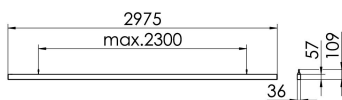

S36-Profil S36 Pendelleuchte direkt opal

S36-PD297 DAFSW84000650

Moderne Pendelleuchte direkt strahlend. Leuchte aus Aluminiumprofil, Farbe Weiß (...FWS...), Silber (...SI...) bzw. Schwarz (...FSW...), feinstrukturiert. Abpendelung der Leuchte über Y-Stahlseile, Länge max. 1,5m, stufenlos höhenverstellbar. Anschlussleitung transparent, Länge 1,5m. Leuchte bestückt mit RIDI-LED-Modulen. LED-Modul für den Direktanteil unten in dem Aluminiumprofil angebracht. Abdeckung des Direktanteils durch eine Linearoptik aus opal eingefärbtem, UV-beständigem PMMA, flächenbündig integriert. Alle elektrischen Bauteile sind in der Leuchte integriert. Farbwiedergabeindex min. Ra80, Lichtfarbe 830 (3000 Kelvin), 840 (4000 Kelvin) bzw. TW (Tunable White, 2700-6500 Kelvin). Schutzart IP20, Schutzklasse I.

Maße [mm]				Gew. [kg]	Lichttechnische Daten		Wirkungsgrad
L	B	H	UGR längs		UGR quer		
2975	36	57	6,8	26.6	26.3	77.9 %	