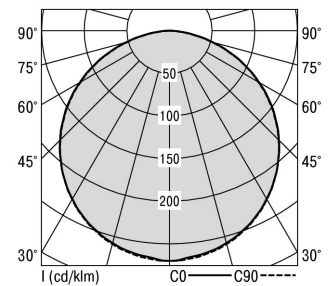

S36-Profil S36 Pendelleuchte direkt opal

S36-PD297 DAFSW84000650

Moderne Pendelleuchte direkt strahlend. Leuchte aus Aluminiumprofil, Farbe Weiß (...FWS...), Silber (...SI...) bzw. Schwarz (...FSW...), feinstrukturiert. Abpendelung der Leuchte über Y-Stahlseile, Länge max. 1,5m, stufenlos höhenverstellbar. Anschlussleitung transparent, Länge 1,5m. Leuchte bestückt mit RIDI-LED-Modulen. LED-Modul für den Direktanteil unten in dem Aluminiumprofil angebracht. Abdeckung des Direktanteils durch eine Linearoptik aus opal eingefärbtem, UV-beständigem PMMA, flächenbündig integriert. Alle elektrischen Bauteile sind in der Leuchte integriert. Farbwiedergabeindex min. Ra80, Lichtfarbe 830 (3000 Kelvin), 840 (4000 Kelvin) bzw. TW (Tunable White, 2700-6500 Kelvin). Schutzart IP20, Schutzklasse I.

Bestückung	Betriebsgerät:	Gehäusefarbe	Art-Nr.	
2xLED-M 23 W	dimmbar DALI	schwarz	SPG0630048AQ	
Leuchtenlichtstrom [lm]	Leuchtenleistung [W]	Leuchteneffizienz [lm/W]	Lichtfarbe	Nennlebensdauer-LED L80B50 25° C [h]
5889	54	109	840	50.000

Maße [mm]				Gew. [kg]	Lichttechnische Daten		Wirkungsgrad
L	B	H	UGR längs		UGR quer		
2975	36	57	6,8	26.6	26.3	77.9 %	