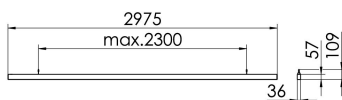

### S36-PD297 DAFSW830O0650

Moderne Pendelleuchte direkt strahlend. Leuchte aus Aluminiumprofil, Farbe Weiß (...FWS...), Silber (...SI...) bzw. Schwarz (...FSW...), feinstrukturiert. Abpendelung der Leuchte über Y-Stahlseile, Länge max. 1,5m, stufenlos höhenverstellbar. Anschlussleitung transparent, Länge 1,5m. Leuchte bestückt mit RIDI-LED-Modulen. LED-Modul für den Direktanteil unten in dem Aluminiumprofil angebracht. Abdeckung des Direktanteils durch eine Linearoptik aus opal eingefärbtem, UV-beständigem PMMA, flächenbündig integriert. Alle elektrischen Bauteile sind in der Leuchte integriert. Farbwiedergabeindex min. Ra80, Lichtfarbe 830 (3000 Kelvin), 840 (4000 Kelvin) bzw. TW (Tunable White, 2700-6500 Kelvin). Schutzart IP20, Schutzklasse I.

Maße [mm]				Gew. [kg]	Lichttechnische Daten		Wirkungsgrad
L	B	H	UGR längs		UGR quer		
2975	36	57	6,8	26,5	26,1	77,9 %	