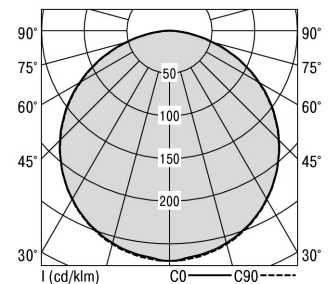

### S36-PD297 DAFSW830O0650

Moderne Pendelleuchte direkt strahlend. Leuchte aus Aluminiumprofil, Farbe Weiß (...FWS...), Silber (...SI...) bzw. Schwarz (...FSW...), feinstrukturiert. Abpendelung der Leuchte über Y-Stahlseile, Länge max. 1,5m, stufenlos höhenverstellbar. Anschlussleitung transparent, Länge 1,5m. Leuchte bestückt mit RIDI-LED-Modulen. LED-Modul für den Direktanteil unten in dem Aluminiumprofil angebracht. Abdeckung des Direktanteils durch eine Linearoptik aus opal eingefärbtem, UV-beständigem PMMA, flächenbündig integriert. Alle elektrischen Bauteile sind in der Leuchte integriert. Farbwiedergabeindex min. Ra80, Lichtfarbe 830 (3000 Kelvin), 840 (4000 Kelvin) bzw. TW (Tunable White, 2700-6500 Kelvin). Schutzart IP20, Schutzklasse I.

Maße [mm]				Gew. [kg]	Lichttechnische Daten		Wirkungsgrad
L	B	H	UGR längs		UGR quer		
2975	36	57	6,8	26,5	26,1	77,9 %	