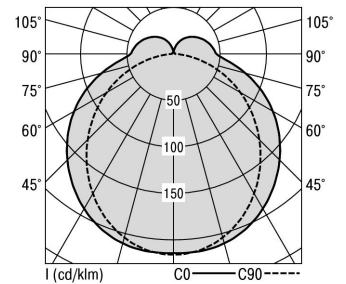

S36-Profil S36 Pendelleuchte direkt LPO

S36-PD237 NDFWS840LPO0500

Moderne Pendelleuchte direkt strahlend. Leuchte aus Aluminiumprofil, Farbe Weiß (...FWS...), Silber (...SI...) bzw. Schwarz (...FSW...), feinstrukturiert. Abpendelung der Leuchte über Y-Stahlseile, Länge max. 1,5m, stufenlos höhenverstellbar. Anschlussleitung transparent, Länge 1,5m. Leuchte bestückt mit RIDI-LED-Modulen. LED-Modul für den Direktanteil unten in dem Aluminiumprofil angebracht. Abdeckung des Direktanteils durch eine Linearoptik mit opaler Längsprismenwanne aus extrudiertem, schlagzähem, UV-beständigem PMMA. Alle elektrischen Bauteile sind in der Leuchte integriert. Farbwiedergabeindex min. Ra80, Lichtfarbe 830 (3000 Kelvin), 840 (4000 Kelvin) bzw. TW (Tunable White, 2700-6500 Kelvin). Schutzart IP20, Schutzklasse I.

Bestückung	Betriebsgerät:	Gehäusefarbe	Art-Nr.
2xLED-M 19 W	schaltbar	weiß	SPG0620041AH
Leuchtenlichtstrom [lm]	Leuchtenleistung [W]	Leuchteneffizienz [lm/W]	Nennlebensdauer-LED L80B50 25° C [h]
5188	45	115	50.000

Maße [mm]			Gew. [kg]	Lichttechnische Daten		Wirkungsgrad
L	B	H		UGR längs	UGR quer	
2375	36	72	5,6	24,0	24,9	81,7 %