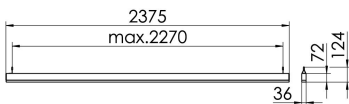

S36-Profil S36 Pendelleuchte direkt LPO

S36-PD237 NDFWS840LPO0500

Moderne Pendelleuchte direkt strahlend. Leuchte aus Aluminiumprofil, Farbe Weiß (...FWS...), Silber (...SI...) bzw. Schwarz (...FSW...), feinstrukturiert. Abpendelung der Leuchte über Y-Stahlseile, Länge max. 1,5m, stufenlos höhenverstellbar. Anschlussleitung transparent, Länge 1,5m. Leuchte bestückt mit RIDI-LED-Modulen. LED-Modul für den Direktanteil unten in dem Aluminiumprofil angebracht. Abdeckung des Direktanteils durch eine Linearoptik mit opaler Längsprismenwanne aus extrudiertem, schlagzähem, UV-beständigem PMMA. Alle elektrischen Bauteile sind in der Leuchte integriert. Farbwiedergabeindex min. Ra80, Lichtfarbe 830 (3000 Kelvin), 840 (4000 Kelvin) bzw. TW (Tunable White, 2700-6500 Kelvin). Schutzart IP20, Schutzklasse I.

Maße [mm]			Gew. [kg]	Lichttechnische Daten		Wirkungsgrad
L	B	H		UGR längs	UGR quer	
2375	36	72	5,6	24,0	24,9	81,7 %