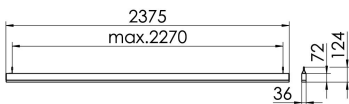

S36-Profil S36 Pendelleuchte direkt LPO

S36-PD237 NDFWS830LPO0500

Moderne Pendelleuchte direkt strahlend. Leuchte aus Aluminiumprofil, Farbe Weiß (...FWS...), Silber (...SI...) bzw. Schwarz (...FSW...), feinstrukturiert. Abpendelung der Leuchte über Y-Stahlseile, Länge max. 1,5m, stufenlos höhenverstellbar. Anschlussleitung transparent, Länge 1,5m. Leuchte bestückt mit RIDI-LED-Modulen. LED-Modul für den Direktanteil unten in dem Aluminiumprofil angebracht. Abdeckung des Direktanteils durch eine Linearoptik mit opaler Längsprismenwanne aus extrudiertem, schlagzähem, UV-beständigem PMMA. Alle elektrischen Bauteile sind in der Leuchte integriert. Farbwiedergabeindex min. Ra80, Lichtfarbe 830 (3000 Kelvin), 840 (4000 Kelvin) bzw. TW (Tunable White, 2700-6500 Kelvin). Schutzart IP20, Schutzklasse I.

Maße [mm]			Gew. [kg]	Lichttechnische Daten		Wirkungsgrad
L	B	H		UGR längs	UGR quer	
2375	36	72	5,6	23,9	24,8	81,7 %