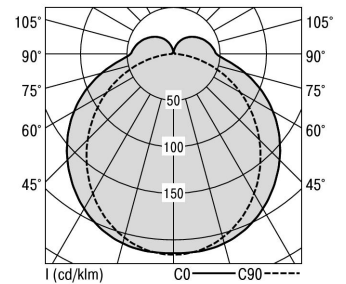

S36-Profil S36 Pendelleuchte direkt LPO

S36-PD237 NDFWS830LPO0500

Moderne Pendelleuchte direkt strahlend. Leuchte aus Aluminiumprofil, Farbe Weiß (...FWS...), Silber (...SI...) bzw. Schwarz (...FSW...), feinstrukturiert. Abpendelung der Leuchte über Y-Stahlseile, Länge max. 1,5m, stufenlos höhenverstellbar. Anschlussleitung transparent, Länge 1,5m. Leuchte bestückt mit RIDI-LED-Modulen. LED-Modul für den Direktanteil unten in dem Aluminiumprofil angebracht. Abdeckung des Direktanteils durch eine Linearoptik mit opaler Längsprismenwanne aus extrudiertem, schlagzähem, UV-beständigem PMMA. Alle elektrischen Bauteile sind in der Leuchte integriert. Farbwiedergabeindex min. Ra80, Lichtfarbe 830 (3000 Kelvin), 840 (4000 Kelvin) bzw. TW (Tunable White, 2700-6500 Kelvin). Schutzart IP20, Schutzklasse I.

Bestückung	Betriebsgerät:	Gehäusefarbe	Art-Nr.
2xLED-M 19 W	schaltbar	weiß	SPG0620059AH
Leuchtenlichtstrom [lm]	Leuchtenleistung [W]	Leuchteneffizienz [lm/W]	Nennlebensdauer-LED L80B50 25° C [h]
4984	45	110	50.000

Maße [mm]			Gew. [kg]	Lichttechnische Daten		Wirkungsgrad
L	B	H		UGR längs	UGR quer	
2375	36	72	5,6	23,9	24,8	81,7 %