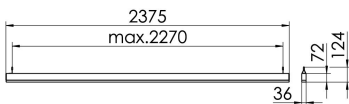

S36-Profil S36 Pendelleuchte direkt LPO

S36-PD237 NDFSW830LPO0500

Moderne Pendelleuchte direkt strahlend. Leuchte aus Aluminiumprofil, Farbe Weiß (...FWS...), Silber (...SI...) bzw. Schwarz (...FSW...), feinstrukturiert. Abpendelung der Leuchte über Y-Stahlseile, Länge max. 1,5m, stufenlos höhenverstellbar. Anschlussleitung transparent, Länge 1,5m. Leuchte bestückt mit RIDI-LED-Modulen. LED-Modul für den Direktanteil unten in dem Aluminiumprofil angebracht. Abdeckung des Direktanteils durch eine Linearoptik mit opaler Längsprismenwanne aus extrudiertem, schlagzähem, UV-beständigem PMMA. Alle elektrischen Bauteile sind in der Leuchte integriert. Farbwiedergabeindex min. Ra80, Lichtfarbe 830 (3000 Kelvin), 840 (4000 Kelvin) bzw. TW (Tunable White, 2700-6500 Kelvin). Schutzart IP20, Schutzklasse I.

Maße [mm]			Gew. [kg]	Lichttechnische Daten		Wirkungsgrad
L	B	H		UGR längs	UGR quer	
2375	36	72	5,6	23,7	24,6	81,7 %