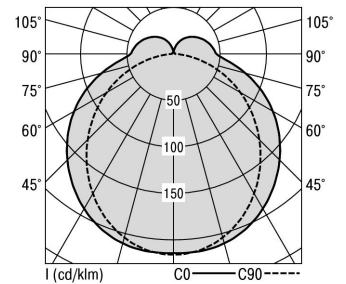

S36-Profil S36 Pendelleuchte direkt LPO

S36-PD237 NDFSW830LPO0500

Moderne Pendelleuchte direkt strahlend. Leuchte aus Aluminiumprofil, Farbe Weiß (...FWS...), Silber (...SI...) bzw. Schwarz (...FSW...), feinstrukturiert. Abpendelung der Leuchte über Y-Stahlseile, Länge max. 1,5m, stufenlos höhenverstellbar. Anschlussleitung transparent, Länge 1,5m. Leuchte bestückt mit RIDI-LED-Modulen. LED-Modul für den Direktanteil unten in dem Aluminiumprofil angebracht. Abdeckung des Direktanteils durch eine Linearoptik mit opaler Längsprismenwanne aus extrudiertem, schlagzähem, UV-beständigem PMMA. Alle elektrischen Bauteile sind in der Leuchte integriert. Farbwiedergabeindex min. Ra80, Lichtfarbe 830 (3000 Kelvin), 840 (4000 Kelvin) bzw. TW (Tunable White, 2700-6500 Kelvin). Schutzart IP20, Schutzklasse I.

Bestückung	Betriebsgerät:	Gehäusefarbe	Art-Nr.
2xLED-M 19 W	schaltbar	schwarz	SPG0620059AQ
Leuchtenlichtstrom [lm]	Leuchtenleistung [W]	Leuchteneffizienz [lm/W]	Nennlebensdauer-LED L80B50 25° C [h]
4739	45	105	50.000

Maße [mm]			Gew. [kg]	Lichttechnische Daten		Wirkungsgrad
L	B	H		UGR längs	UGR quer	
2375	36	72	5,6	23,7	24,6	81,7 %