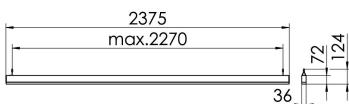

S36-Profil S36 Pendelleuchte direkt LPO

S36-PD237 DAFWSTWLPO0500

Moderne Pendelleuchte direkt strahlend. Leuchte aus Aluminiumprofil, Farbe Weiß (...FWS...), Silber (...SI...) bzw. Schwarz (...FSW...), feinstrukturiert. Abpendelung der Leuchte über Y-Stahlseile, Länge max. 1,5m, stufenlos höhenverstellbar. Anschlussleitung transparent, Länge 1,5m. Leuchte bestückt mit RIDI-LED-Modulen. LED-Modul für den Direktanteil unten in dem Aluminiumprofil angebracht. Abdeckung des Direktanteils durch eine Linearoptik mit opaler Längsprismenwanne aus extrudiertem, schlagzähem, UV-beständigem PMMA. Alle elektrischen Bauteile sind in der Leuchte integriert. Farbwiedergabeindex min. Ra80, Lichtfarbe 830 (3000 Kelvin), 840 (4000 Kelvin) bzw. TW (Tunable White, 2700-6500 Kelvin). Schutzart IP20, Schutzklasse I.

Bestückung	Betriebsgerät:	Gehäusefarbe	Art-Nr.
2xLED-M 38 W	dimmbar DALI 2, DT6	weiß	SPG0630089AH
Leuchtenlichtstrom [lm]	Leuchtenleistung [W]	Leuchteneffizienz [lm/W]	Nennlebensdauer-LED L80B50 25° C [h]
5082	45	112	50.000

Maße [mm]			Gew. [kg]	Lichttechnische Daten		Wirkungsgrad
L	B	H		UGR längs	UGR quer	
2375	36	72	5,6	24,0	24,9	81,7 %