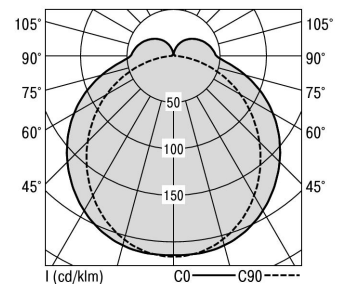

S36-Profil S36 Pendelleuchte direkt LPO

S36-PD237 DAFWSTWLPO0500

Moderne Pendelleuchte direkt strahlend. Leuchte aus Aluminiumprofil, Farbe Weiß (...FWS...), Silber (...SI...) bzw. Schwarz (...FSW...), feinstrukturiert. Abpendelung der Leuchte über Y-Stahlseile, Länge max. 1,5m, stufenlos höhenverstellbar. Anschlussleitung transparent, Länge 1,5m. Leuchte bestückt mit RIDI-LED-Modulen. LED-Modul für den Direktanteil unten in dem Aluminiumprofil angebracht. Abdeckung des Direktanteils durch eine Linearoptik mit opaler Längsprismenwanne aus extrudiertem, schlagzähem, UV-beständigem PMMA. Alle elektrischen Bauteile sind in der Leuchte integriert. Farbwiedergabeindex min. Ra80, Lichtfarbe 830 (3000 Kelvin), 840 (4000 Kelvin) bzw. TW (Tunable White, 2700-6500 Kelvin). Schutzart IP20, Schutzklasse I.

Bestückung	Betriebsgerät:	Gehäusefarbe	Art-Nr.
2xLED-M 38 W	dimmbar DALI 2, DT6	weiß	SPG0630089AH
Leuchtenlichtstrom [lm]	Leuchtenleistung [W]	Leuchteneffizienz [lm/W]	Nennlebensdauer-LED L80B50 25° C [h]
5082	45	112	50.000

Maße [mm]			Gew. [kg]	Lichttechnische Daten		Wirkungsgrad
L	B	H		UGR längs	UGR quer	
2375	36	72	5,6	24,0	24,9	81,7 %