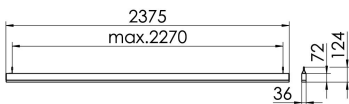

S36-Profil S36 Pendelleuchte direkt LPO

S36-PD237 DAFWS830LPO0500

Moderne Pendelleuchte direkt strahlend. Leuchte aus Aluminiumprofil, Farbe Weiß (...FWS...), Silber (...SI...) bzw. Schwarz (...FSW...), feinstrukturiert. Abpendelung der Leuchte über Y-Stahlseile, Länge max. 1,5m, stufenlos höhenverstellbar. Anschlussleitung transparent, Länge 1,5m. Leuchte bestückt mit RIDI-LED-Modulen. LED-Modul für den Direktanteil unten in dem Aluminiumprofil angebracht. Abdeckung des Direktanteils durch eine Linearoptik mit opaler Längsprismenwanne aus extrudiertem, schlagzähem, UV-beständigem PMMA. Alle elektrischen Bauteile sind in der Leuchte integriert. Farbwiedergabeindex min. Ra80, Lichtfarbe 830 (3000 Kelvin), 840 (4000 Kelvin) bzw. TW (Tunable White, 2700-6500 Kelvin). Schutzart IP20, Schutzklasse I.

Maße [mm]				Gew. [kg]	Lichttechnische Daten		Wirkungsgrad
L	B	H	UGR längs		UGR quer		
2375	36	72	5,6	23,9	24,8	81,7 %	