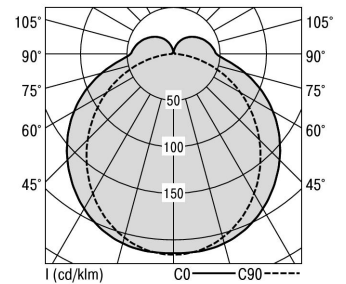

S36-Profil S36 Pendelleuchte direkt LPO

S36-PD237 DAFWS830LPO0500

Moderne Pendelleuchte direkt strahlend. Leuchte aus Aluminiumprofil, Farbe Weiß (...FWS...), Silber (...SI...) bzw. Schwarz (...FSW...), feinstrukturiert. Abpendelung der Leuchte über Y-Stahlseile, Länge max. 1,5m, stufenlos höhenverstellbar. Anschlussleitung transparent, Länge 1,5m. Leuchte bestückt mit RIDI-LED-Modulen. LED-Modul für den Direktanteil unten in dem Aluminiumprofil angebracht. Abdeckung des Direktanteils durch eine Linearoptik mit opaler Längsprismenwanne aus extrudiertem, schlagzähem, UV-beständigem PMMA. Alle elektrischen Bauteile sind in der Leuchte integriert. Farbwiedergabeindex min. Ra80, Lichtfarbe 830 (3000 Kelvin), 840 (4000 Kelvin) bzw. TW (Tunable White, 2700-6500 Kelvin). Schutzart IP20, Schutzklasse I.

Bestückung	Betriebsgerät:	Gehäusefarbe	Art-Nr.
2xLED-M 19 W	dimmbar DALI	weiß	SPG0630059AH
Leuchtenlichtstrom [lm]	Leuchtenleistung [W]	Leuchteneffizienz [lm/W]	Nennlebensdauer-LED L80B50 25° C [h]
4984	45	110	50.000

Maße [mm]				Gew. [kg]	Lichttechnische Daten		Wirkungsgrad
L	B	H	UGR längs		UGR quer		
2375	36	72	5,6	23,9	24,8	81,7 %	